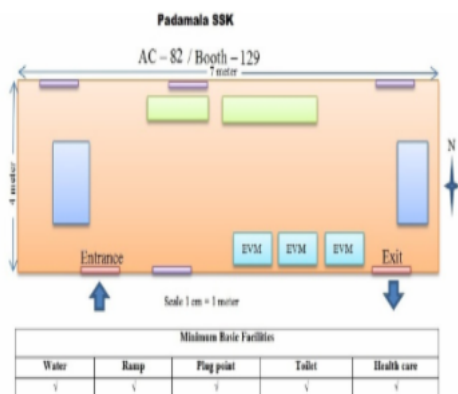

নির্বাচক নিবন্ধন আধিকারিকের স্বাক্ষর

Nazri Naksha

Google Map View

Padamala SSK  
AC\_82 Booth No.-129

Polling Station Building Front View

Polling Station Front View

Cad View

Key MAP View