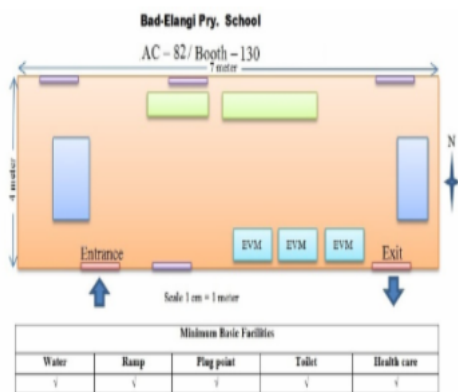

নির্বাচক নিবন্ধন আধিকারিকের স্বাক্ষর

Nazri Naksha

Google Map View

Bad-Elangi Pry. School  
AC\_82 Booth No.-130

Polling Station Building Front View

Polling Station Front View

Cad View

Key MAP View