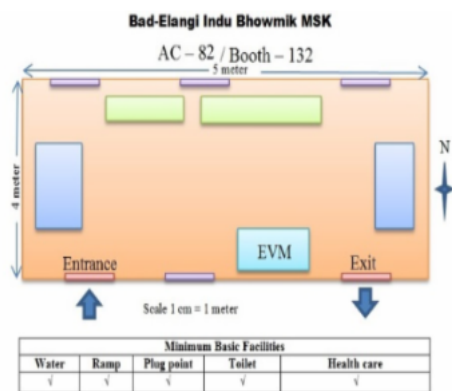

নির্বাচক নিবন্ধন আধিকারিকের স্বাক্ষর

Nazri Naksha

Google Map View

Polling Station Building Front View

Polling Station Front View

Cad View

Key MAP View

1 নাম : খাদেজা বিবি স্বামীর নাম: ইনসুর ধাবক বাড়ির নং : n0125 বয়স : 54 লিঙ্গ : মহিলা	LQD2291441 ফটো উপলব্ধ	2 নাম : ইনসুর ধাবক পিতার নাম: আলেক ধাবক বাড়ির নং : n0125 বয়স : 52 লিঙ্গ : পুরুষ	WB/11/075/582117 ফটো উপলব্ধ	3 নাম : নজরুল ইসলাম সেখ পিতার নাম: রহমান সেখ বাড়ির নং : n0114 বয়স : 49 লিঙ্গ : পুরুষ	LQD2007276 ফটো উপলব্ধ
4 নাম : রাকিবুল সেখ পিতার নাম: সাহাবুদ্দিন সেখ বাড়ির নং : n0093 বয়স : 28 লিঙ্গ : পুরুষ	SLY1919638 ফটো উপলব্ধ	5 নাম : খইবার ধাবক পিতার নাম: ইনসুর ধাবক বাড়ির নং : n0125 বয়স : 34 লিঙ্গ : পুরুষ	SLY1520998 ফটো উপলব্ধ	6 নাম : মাল্পি খাতুন পিতার নাম: রমজান সেখ বাড়ির নং : N0 বয়স : 26 লিঙ্গ : মহিলা	SLY1980580 ফটো উপলব্ধ
7 নাম : আলমগীর হোসেন পিতার নাম: ইনসুর ধাবক বাড়ির নং : n0125 বয়স : 27 লিঙ্গ : পুরুষ	SLY1956945 ফটো উপলব্ধ	8 নাম : আলমিন ধাবক পিতার নাম: ইনসুর ধাবক বাড়ির নং : n0125 বয়স : 31 লিঙ্গ : পুরুষ	SLY1827369 ফটো উপলব্ধ	9 নাম : জেসমিন খাতুন স্বামীর নাম: ভূইন সেখ বাড়ির নং : n0191 বয়স : 28 লিঙ্গ : মহিলা	SLY1980861 ফটো উপলব্ধ
10 নাম : আকলিমা খাতুন পিতার নাম: আব্দুল আলিম সেখ বাড়ির নং : n0080 বয়স : 28 লিঙ্গ : মহিলা	SLY1980887 ফটো উপলব্ধ	11 নাম : সাহানা খাতুন পিতার নাম: ইয়ালিদ সেখ বাড়ির নং : N0086 বয়স : 27 লিঙ্গ : মহিলা	SLY1980960 ফটো উপলব্ধ	12 নাম : আসিয়া খাতুন পিতার নাম: আজগার মোল্লা বাড়ির নং : N0015 বয়স : 26 লিঙ্গ : মহিলা	SLY1981000 ফটো উপলব্ধ
13 নাম : মৌমিতা খাতুন পিতার নাম: সরিফ উদ্দিন সেখ বাড়ির নং : N0093 বয়স : 24 লিঙ্গ : মহিলা	SLY2360212 ফটো উপলব্ধ	14 নাম : শিউলি খাতুন ধাবক স্বামীর নাম: আলমিন ধাবক বাড়ির নং : N0125 বয়স : 27 লিঙ্গ : মহিলা	SLY2361558 ফটো উপলব্ধ	15 নাম : সাহিবা খাতুন পিতার নাম: ইনসুর ধাবক বাড়ির নং : এন0125 বয়স : 20 লিঙ্গ : মহিলা	SLY2636611 ফটো উপলব্ধ
16 নাম : ফজিল খাতুন মন্ডল পিতার নাম: রহমান মন্ডল বাড়ির নং : n0114 বয়স : 46 লিঙ্গ : মহিলা	SLY2227700 ফটো উপলব্ধ	17 নাম : মসগুল সেখ পিতার নাম: রহমান সেখ বাড়ির নং : n0114 বয়স : 43 লিঙ্গ : পুরুষ	WB/11/074/039908 ফটো উপলব্ধ	18 নাম : আশানুরকিউল সেখ স্বামীর নাম: মাসগুল সেখ বাড়ির নং : n0114 বয়স : 43 লিঙ্গ : মহিলা	LQD1471812 ফটো উপলব্ধ
19 নাম : সাহাদুল সেখ পিতার নাম: রহমান সেখ বাড়ির নং : n0114 বয়স : 42 লিঙ্গ : পুরুষ	LQD2257665 ফটো উপলব্ধ	20 নাম : সাবিনা খাতুন স্বামীর নাম: নজরুল ইসলাম সেখ বাড়ির নং : n0114 বয়স : 38 লিঙ্গ : মহিলা	LQD2291458 ফটো উপলব্ধ	21 নাম : গিয়াস উদ্দিন পিতার নাম: অহর আলি বাড়ির নং : n0093 বয়স : 71 লিঙ্গ : পুরুষ	WB/11/074/039758 ফটো উপলব্ধ
22 নাম : মনিরুজ্জামান বিশ্বাস পিতার নাম: গিয়াস উদ্দিন বাড়ির নং : n0093 বয়স : 38 লিঙ্গ : পুরুষ	LQD2173979 ফটো উপলব্ধ	23 নাম : মালেকা বিবি স্বামীর নাম: গিয়াস উদ্দিন বাড়ির নং : n0093 বয়স : 69 লিঙ্গ : মহিলা	SLY2258044 ফটো উপলব্ধ	24 নাম : নাজিমউদ্দিন সেখ পিতার নাম: অহর সেখ বাড়ির নং : n0093 বয়স : 68 লিঙ্গ : পুরুষ	LQD1472000 ফটো উপলব্ধ
25 নাম : সাহাবুদ্দিন সেখ পিতার নাম: অহর সেখ বাড়ির নং : n0093 বয়স : 59 লিঙ্গ : পুরুষ	SLY2245728 ফটো উপলব্ধ	26 নাম : সরিফউদ্দিন সেখ পিতার নাম: অহর সেখ বাড়ির নং : n0093 বয়স : 56 লিঙ্গ : পুরুষ	LQD1471994 ফটো উপলব্ধ	27 নাম : নাসিমা সেখ স্বামীর নাম: সরিফউদ্দিন সেখ বাড়ির নং : n0093 বয়স : 49 লিঙ্গ : মহিলা	LQD1472018 ফটো উপলব্ধ
28 নাম : সুস্মিতা খাতুন পিতার নাম: সরিফউদ্দিন সেখ বাড়ির নং : n0093 বয়স : 29 লিঙ্গ : মহিলা	SLY1735919 ফটো উপলব্ধ	29 নাম : রোকেয়া সেখ স্বামীর নাম: সাহাবুদ্দিন সেখ বাড়ির নং : n0093 বয়স : 46 লিঙ্গ : মহিলা	LQD1472026 ফটো উপলব্ধ	30 নাম : মিলন বিশ্বাস পিতার নাম: গিয়াস উদ্দিন বাড়ির নং : n0093 বয়স : 37 লিঙ্গ : পুরুষ	LQD2291508 ফটো উপলব্ধ