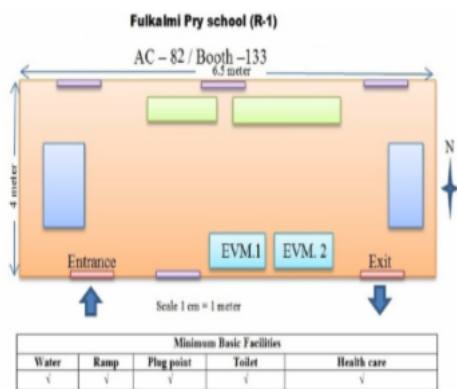

নির্বাচক নিবন্ধন আধিকারিকের স্বাক্ষর

Nazri Naksha

Google Map View

Polling Station Building Front View

Polling Station Front View

Cad View

Key MAP View

1 নাম : ফিরোজা খাতুন স্বামীর নাম : সাকের সেখ বাড়ির নং : n0176 বয়স : 33 লিঙ্গ : মহিলা	LQD2293140 ফটো উপলব্ধ	2 নাম : আয়না বিবি স্বামীর নাম : আসাদুল সেখ বাড়ির নং : n0173 বয়স : 40 লিঙ্গ : মহিলা	LQD2174407 ফটো উপলব্ধ	3 নাম : সালিমা খাতুন স্বামীর নাম : আব্দুল রহমান সেখ বাড়ির নং : এন0114 বয়স : 24 লিঙ্গ : মহিলা	SLY2460848 ফটো উপলব্ধ
4 নাম : মধুবন খাতুন স্বামীর নাম : আজিজুল রহমান সেখ বাড়ির নং : n0114 বয়স : 28 লিঙ্গ : মহিলা	SLY1849645 ফটো উপলব্ধ	5 নাম : সারমিনা খাতুন পিতার নাম : জারজিস মোল্লা বাড়ির নং : n0146 বয়স : 27 লিঙ্গ : মহিলা	SLY1981059 ফটো উপলব্ধ	6 নাম : হানিফা খাতুন পিতার নাম : লিয়াকত আলি সেখ বাড়ির নং : N0053 বয়স : 28 লিঙ্গ : মহিলা	SLY1981158 ফটো উপলব্ধ
7 নাম : চম্পা খাতুন পিতার নাম : লিয়াকত সেখ বাড়ির নং : n0 বয়স : 29 লিঙ্গ : মহিলা	SLY1981232 ফটো উপলব্ধ	8 নাম : বিলকিস খাতুন পিতার নাম : রাজ্জাক সেখ বাড়ির নং : n0142 বয়স : 28 লিঙ্গ : মহিলা	SLY1981240 ফটো উপলব্ধ	9 নাম : সাহিনুর খাতুন স্বামীর নাম : তোয়াফিল সেখ বাড়ির নং : n0198 বয়স : 30 লিঙ্গ : মহিলা	SLY1981299 ফটো উপলব্ধ
10 নাম : রজিনা খাতুন স্বামীর নাম : মকবুল সেখ বাড়ির নং : n0140 বয়স : 26 লিঙ্গ : মহিলা	SLY1981307 ফটো উপলব্ধ	11 নাম : আবদুল রহমান সেখ পিতার নাম : সামৈদ আলি সেখ বাড়ির নং : n0144 বয়স : 28 লিঙ্গ : পুরুষ	SLY1981190 ফটো উপলব্ধ	12 নাম : খাদিজা খাতুন স্বামীর নাম : জাম্নাতুল সেখ বাড়ির নং : এন00 বয়স : 30 লিঙ্গ : মহিলা	SLY1611219 ফটো উপলব্ধ
13 নাম : প্রিয়া খাতুন পিতার নাম : ইউসুফ আলি বিশ্বাস বাড়ির নং : N0128 বয়স : 23 লিঙ্গ : মহিলা	SLY2343648 ফটো উপলব্ধ	14 নাম : সবানা খাতুন পিতার নাম : হালিম সেখ বাড়ির নং : n0140 বয়স : 27 লিঙ্গ : মহিলা	SLY1981281 ফটো উপলব্ধ	15 নাম : জীবন লিঙ্গ খাতুন স্বামীর নাম : মাজবুল সেখ বাড়ির নং : এন00 বয়স : 30 লিঙ্গ : মহিলা	SLY1653146 ফটো উপলব্ধ
16 নাম : জলেখা খাতুন স্বামীর নাম : রাজিব মোল্লা বাড়ির নং : . বয়স : 30 লিঙ্গ : মহিলা	SLY1629336 ফটো উপলব্ধ	17 নাম : সাহানাজ খাতুন পিতার নাম : সাহাবুদ্দিন বিশ্বাস বাড়ির নং : . বয়স : 25 লিঙ্গ : মহিলা	SLY2356277 ফটো উপলব্ধ	18 নাম : সারজিনা খাতুন স্বামীর নাম : পিয়ার সেখ বাড়ির নং : এন00 বয়স : 25 লিঙ্গ : মহিলা	SLY2356319 ফটো উপলব্ধ
19 নাম : সাবিনা খাতুন স্বামীর নাম : মাসুদ রহমান সেখ বাড়ির নং : এন001 বয়স : 22 লিঙ্গ : মহিলা	SLY2536373 ফটো উপলব্ধ	20 নাম : বীনারানী দাস স্বামীর নাম : স্বপন দাস বাড়ির নং : n0001 বয়স : 59 লিঙ্গ : মহিলা	SLY2157394 ফটো উপলব্ধ	21 নাম : মনোজ কুমার দাস পিতার নাম : স্বপন কুমার দাস বাড়ির নং : n0001 বয়স : 38 লিঙ্গ : পুরুষ	LQD2174258 ফটো উপলব্ধ
22 নাম : নাসির পিয়াদা পিতার নাম : তপছার পেয়াদা বাড়ির নং : n0130 বয়স : 53 লিঙ্গ : পুরুষ	SLY2156859 ফটো উপলব্ধ	23 নাম : ফতেমা বিবি সেখ স্বামীর নাম : সামসুর সেখ বাড়ির নং : n0130 বয়স : 48 লিঙ্গ : মহিলা	LQD2007805 ফটো উপলব্ধ	24 নাম : মঞ্জুরা পিয়াদা স্বামীর নাম : নাসির পিয়াদা বাড়ির নং : n0130 বয়স : 46 লিঙ্গ : মহিলা	LQD1819689 ফটো উপলব্ধ
25 নাম : আসান পিয়াদা পিতার নাম : নাসির পেয়াদা বাড়ির নং : এন0130 বয়স : 23 লিঙ্গ : পুরুষ	SLY2433456 ফটো উপলব্ধ	26 নাম : পাপিয়া বিবি স্বামীর নাম : মইদুল বিশ্বাস বাড়ির নং : n0203 বয়স : 30 লিঙ্গ : মহিলা	SLY1881671 ফটো উপলব্ধ	27 নাম : পারভিনা খাতুন বিবি স্বামীর নাম : আজিজুল বিশ্বাস বাড়ির নং : n0204 বয়স : 33 লিঙ্গ : মহিলা	SLY1881689 ফটো উপলব্ধ
28 নাম : তাহিনুর বিবি স্বামীর নাম : নূর ইসলাম সেখ বাড়ির নং : n0182 বয়স : 63 লিঙ্গ : মহিলা	FPL1611177 ফটো উপলব্ধ	29 নাম : মোসলিমা বিবি স্বামীর নাম : হাসেন মোল্লা বাড়ির নং : এন00 বয়স : 31 লিঙ্গ : মহিলা	SLY2057800 ফটো উপলব্ধ	30 নাম : হাসিনা বিবি স্বামীর নাম : সুকরালী সেখ বাড়ির নং : এন00 বয়স : 32 লিঙ্গ : মহিলা	SLY2057834 ফটো উপলব্ধ