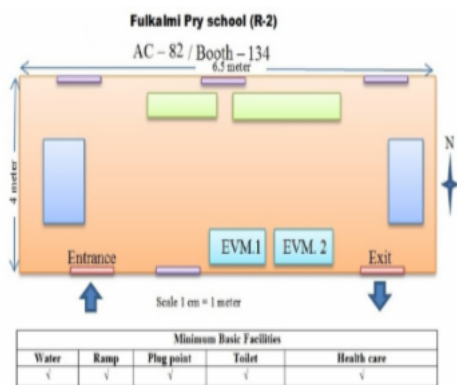

নির্বাচক নিবন্ধন আধিকারিকের স্বাক্ষর

Nazri Naksha

Google Map View

Fulkalmi Pry school (R-2)  
AC\_82 Booth No.-134

Polling Station Building Front View

Polling Station Front View

Cad View

Key MAP View