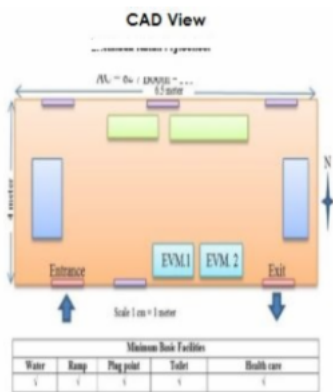

নির্বাচক নিবন্ধন আধিকারিকের স্বাক্ষর

Nazri Naksha

Google Map View

Purba Maheshnagar Pry. School
AC_82 Booth No.-14

Polling Station Building Front View

Polling Station Front View

Cad View

Key MAP View