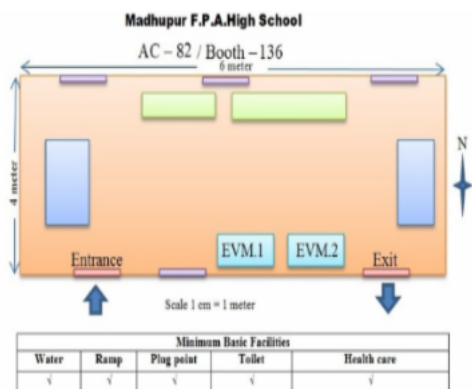

নির্বাচক নিবন্ধন আধিকারিকের স্বাক্ষর

Nazri Naksha

Google Map View

Madhupur F.P.A.High School  
AC\_82 Booth No.-136

Polling Station Building Front View

Polling Station Front View

Cad View

Key MAP View