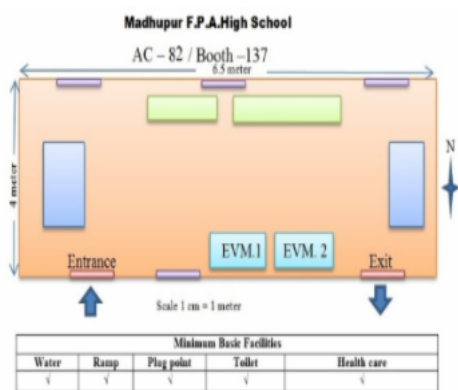

নির্বাচক নিবন্ধন আধিকারিকের স্বাক্ষর

Nazri Naksha

Google Map View

Madhupur F.P.A.High School
AC_82 Booth No.-137

Polling Station Building Front View

Polling Station Front View

Cad View

Key MAP View