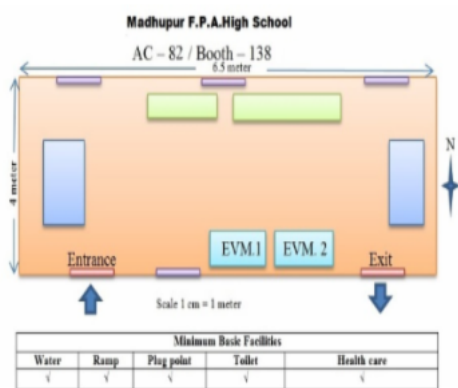

নির্বাচক নিবন্ধন আধিকারিকের স্বাক্ষর

Nazri Naksha

Google Map View

Madhupur F.P.A.High School
AC_82 Booth No.-138

Polling Station Building Front View

Polling Station Front View

Cad View

Key MAP View