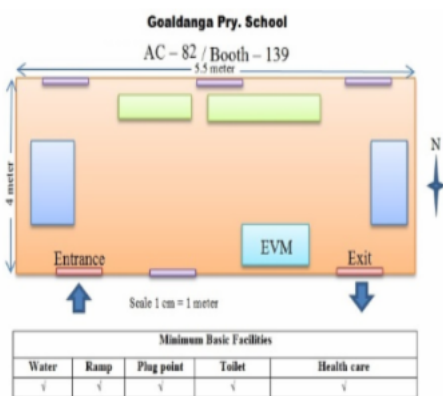

নির্বাচক নিবন্ধন আধিকারিকের স্বাক্ষর

Nazri Naksha

Google Map View

Goaldanga Pry. School
AC_82 Booth No.-139

Polling Station Building Front View

Polling Station Front View

Cad View

Key MAP View