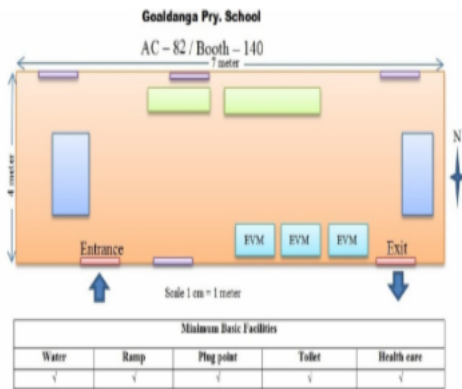

নির্বাচক নিবন্ধন আধিকারিকের স্বাক্ষর

Nazri Naksha

Google Map View

Polling Station Building Front View

Polling Station Front View

Cad View

Key MAP View

1 নাম : কাকলী খাতুন মন্ডল স্বামীর নাম: হালিম মন্ডল বাড়ির নং : এন0141 বয়স : 31 লিঙ্গ : মহিলা	SLY1768266 ফটো উপলব্ধ	2 নাম : দিলরুবা খাতুন পিতার নাম: ফজলুহক বিশ্বাস বাড়ির নং : এন0150 বয়স : 27 লিঙ্গ : মহিলা	SLY1904929 ফটো উপলব্ধ	3 নাম : রুমিয়া খাতুন স্বামীর নাম: হির্সাব মন্ডল বাড়ির নং : N0140 বয়স : 28 লিঙ্গ : মহিলা	SLY2356160 ফটো উপলব্ধ
4 নাম : সাবানা বিশ্বাস স্বামীর নাম: রকিবুল মন্ডল বাড়ির নং : West Bengal বয়স : 27 লিঙ্গ : মহিলা	SLY2603975 ফটো উপলব্ধ	5 নাম : আমজাদুল হক পিতার নাম: আবজেল মন্ডল বাড়ির নং : n0012 বয়স : 52 লিঙ্গ : পুরুষ	WB/11/074/063759 ফটো উপলব্ধ	6 নাম : সেলিনা পারভিন স্বামীর নাম: আমজাদুল হক বাড়ির নং : n0012 বয়স : 52 লিঙ্গ : মহিলা	WB/11/074/063706 ফটো উপলব্ধ
7 নাম : সোহেবুল হক পিতার নাম: আমজাদুল হক বাড়ির নং : n0012 বয়স : 31 লিঙ্গ : পুরুষ	SLY1523612 ফটো উপলব্ধ	8 নাম : শিরিন শিলা বিশ্বাস পিতার নাম: সবেদার আলি বিশ্বাস বাড়ির নং : N0150 বয়স : 26 লিঙ্গ : মহিলা	SLY2356483 ফটো উপলব্ধ	9 নাম : বাচিরন খাতুন পিতার নাম: মুক্তার আলী সেখ বাড়ির নং : N0105 বয়স : 26 লিঙ্গ : মহিলা	SLY2356392 ফটো উপলব্ধ
10 নাম : সাকিলা খাতুন স্বামীর নাম: রাজিবুল বিশ্বাস বাড়ির নং : N0152 বয়স : 26 লিঙ্গ : মহিলা	SLY2356327 ফটো উপলব্ধ	11 নাম : আজগার আলি সেখ পিতার নাম: মুক্তার আলি সেখ বাড়ির নং : N0105 বয়স : 25 লিঙ্গ : পুরুষ	SLY2356855 ফটো উপলব্ধ	12 নাম : নতিব আলি সেখ পিতার নাম: মুক্তার আলি সেখ বাড়ির নং : N0105 বয়স : 25 লিঙ্গ : পুরুষ	SLY2356830 ফটো উপলব্ধ
13 নাম : মদিনা খাতুন পিতার নাম: মোবারক মন্ডল বাড়ির নং : এন0158 বয়স : 23 লিঙ্গ : মহিলা	SLY2432979 ফটো উপলব্ধ	14 নাম : আরজিনা খাতুন পিতার নাম: সাবির আলি বিশ্বাস বাড়ির নং : এন00106 বয়স : 24 লিঙ্গ : মহিলা	SLY2451037 ফটো উপলব্ধ	15 নাম : মৌসুমী খাতুন মন্ডল স্বামীর নাম: জমজম মন্ডল বাড়ির নং : N0099 বয়স : 24 লিঙ্গ : মহিলা	SLY2355881 ফটো উপলব্ধ
16 নাম : হাসিনা খাতুন মন্ডল স্বামীর নাম: নাজিবুল মন্ডল বাড়ির নং : N0117 বয়স : 28 লিঙ্গ : মহিলা	SLY2356467 ফটো উপলব্ধ	17 নাম : রুকসোনা খাতুন হালসানা স্বামীর নাম: পারোশ হালসানা বাড়ির নং : N0191 বয়স : 30 লিঙ্গ : মহিলা	SLY2356624 ফটো উপলব্ধ	18 নাম : খাদিজা মন্ডল স্বামীর নাম: কুতুবুদ্দিন মন্ডল বাড়ির নং : n0001 বয়স : 33 লিঙ্গ : মহিলা	SLY1328319 ফটো উপলব্ধ
19 নাম : কুতুবুদ্দিন মণ্ডল পিতার নাম: নজির আহামেদ মণ্ডল বাড়ির নং : n0001 বয়স : 37 লিঙ্গ : পুরুষ	LQD2375392 ফটো উপলব্ধ	20 নাম : মোখলেছন বিবি স্বামীর নাম: নজির মণ্ডল বাড়ির নং : n0001 বয়স : 72 লিঙ্গ : মহিলা	SLY2377729 ফটো উপলব্ধ	21 নাম : নাইমুর মন্ডল পিতার নাম: মহিদুল মন্ডল বাড়ির নং : এন0001 বয়স : 25 লিঙ্গ : পুরুষ	SLY2525194 ফটো উপলব্ধ
22 নাম : ওমরউদ্দীন মণ্ডল পিতার নাম: সামসুল বিশ্বাস বাড়ির নং : n0001 বয়স : 59 লিঙ্গ : পুরুষ	WB/11/074/063965 ফটো উপলব্ধ	23 নাম : আনিসুল হক মন্ডল পিতার নাম: আহাম আলি বাড়ির নং : n0010 বয়স : 38 লিঙ্গ : পুরুষ	LQD2177673 ফটো উপলব্ধ	24 নাম : রাফিয়া মন্ডল স্বামীর নাম: আনিসুল হক মন্ডল বাড়ির নং : n0010 বয়স : 36 লিঙ্গ : মহিলা	SLY1231828 ফটো উপলব্ধ
25 নাম : আনুয়ারা বিবি মন্ডল স্বামীর নাম: আহাম আলি মন্ডল বাড়ির নং : n0010 বয়স : 64 লিঙ্গ : মহিলা	SLY2378511 ফটো উপলব্ধ	26 নাম : তুফান বিশ্বাস পিতার নাম: আখির হোসেন বিশ্বাস বাড়ির নং : এন0151 বয়স : 25 লিঙ্গ : পুরুষ	SLY2064582 ফটো উপলব্ধ	27 নাম : মহামুদুল হাসান বিশ্বাস পিতার নাম: খবির বিশ্বাস বাড়ির নং : n0149 বয়স : 28 লিঙ্গ : পুরুষ	SLY1921816 ফটো উপলব্ধ
28 নাম : গোলাপী বিশ্বাস স্বামীর নাম: সামসুল বিশ্বাস বাড়ির নং : n0065 বয়স : 59 লিঙ্গ : মহিলা	WB/11/074/063746 ফটো উপলব্ধ	29 নাম : মিলন বিশ্বাস মায়ের নাম: গোলাপী বিশ্বাস বাড়ির নং : n0065 বয়স : 37 লিঙ্গ : পুরুষ	LQD2375376 ফটো উপলব্ধ	30 নাম : বাপী বিশ্বাস পিতার নাম: সামসুল বিশ্বাস বাড়ির নং : n0065 বয়স : 37 লিঙ্গ : পুরুষ	SLY0552869 ফটো উপলব্ধ