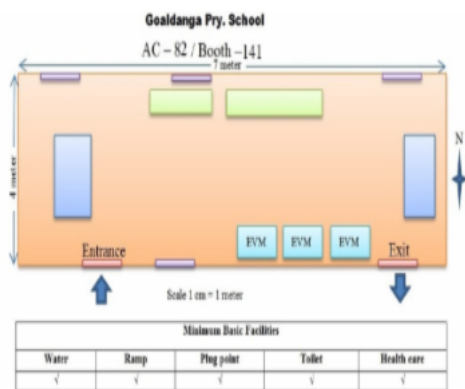

নির্বাচক নিবন্ধন আধিকারিকের স্বাক্ষর

Nazri Naksha

Google Map View

Goaldanga P. School
AC_82 Booth No.-141

Polling Station Building Front View

Polling Station Front View

Cad View

Key MAP View