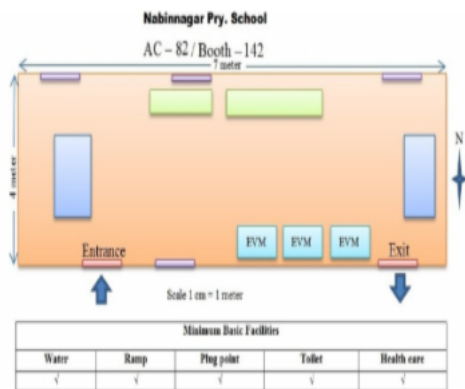

নির্বাচক নিবন্ধন আধিকারিকের স্বাক্ষর

Nazri Naksha

Google Map View

Nabinagar Pry. School
AC_82 Booth No.-142

Polling Station Building Front View

Polling Station Front View

Cad View

Key MAP View