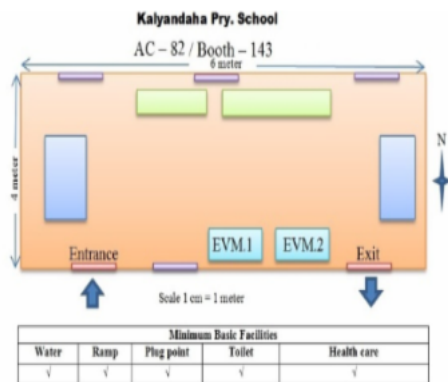

নির্বাচক নিবন্ধন আধিকারিকের স্বাক্ষর

Nazri Naksha

Google Map View

Polling Station Building Front View

Polling Station Front View

Cad View

Key MAP View

1 নাম : সুজয় দাস পিতার নাম: সন্ন্যাসী দাস বাড়ির নং : N0055 বয়স : 26 লিঙ্গ : পুরুষ	SLY1983824 ফটো উপলব্ধ	2 নাম : সৌরভ বিশ্বাস পিতার নাম: গোপাল বিশ্বাস বাড়ির নং : n35 বয়স : 27 লিঙ্গ : পুরুষ	SLY1983717 ফটো উপলব্ধ	3 নাম : বিক্রম বিশ্বাস পিতার নাম: যশি বিশ্বাস বাড়ির নং : N0140 বয়স : 26 লিঙ্গ : পুরুষ	SLY1983840 ফটো উপলব্ধ
4 নাম : আকাশ বিশ্বাস পিতার নাম: গোবিন্দ বিশ্বাস বাড়ির নং : n0084 বয়স : 27 লিঙ্গ : পুরুষ	SLY1983790 ফটো উপলব্ধ	5 নাম : রবি মণ্ডল পিতার নাম: সুবোধ মণ্ডল বাড়ির নং : 004 বয়স : 54 লিঙ্গ : পুরুষ	SLY1723147 ফটো উপলব্ধ	6 নাম : শ্যামলী মণ্ডল স্বামীর নাম: রবি মণ্ডল বাড়ির নং : 004 বয়স : 46 লিঙ্গ : মহিলা	SLY1723154 ফটো উপলব্ধ
7 নাম : প্রভাত মণ্ডল পিতার নাম: প্রবীর মণ্ডল বাড়ির নং : n0124 বয়স : 26 লিঙ্গ : পুরুষ	SLY1983741 ফটো উপলব্ধ	8 নাম : পূজা মণ্ডল স্বামীর নাম: প্রভাত মণ্ডল বাড়ির নং : নবীননগর বয়স : 22 লিঙ্গ : মহিলা	SLY2566669 ফটো উপলব্ধ	9 নাম : সৌরভ রায় পিতার নাম: পরিতোষ রায় বাড়ির নং : n0036 বয়স : 27 লিঙ্গ : পুরুষ	SLY1983774 ফটো উপলব্ধ
10 নাম : সনোজিৎ রায় পিতার নাম: দুর্ঘোধন রায় বাড়ির নং : এন বয়স : 26 লিঙ্গ : পুরুষ	SLY1983683 ফটো উপলব্ধ	11 নাম : কিশোর সূত্রধর পিতার নাম: অনিল সূত্রধর বাড়ির নং : এন বয়স : 59 লিঙ্গ : পুরুষ	SLY1983691 ফটো উপলব্ধ	12 নাম : সঞ্জিতা সন্ন্যাসী পিতার নাম: রবীন সন্ন্যাসী বাড়ির নং : N0006 বয়স : 27 লিঙ্গ : মহিলা	SLY1983857 ফটো উপলব্ধ
13 নাম : অভিজিৎ সরকার পিতার নাম: সুভাষ সরকার বাড়ির নং : N0046 বয়স : 27 লিঙ্গ : পুরুষ	SLY1983832 ফটো উপলব্ধ	14 নাম : শিপ্রা সরকার স্বামীর নাম: তাপস সরকার বাড়ির নং : n0009 বয়স : 29 লিঙ্গ : মহিলা	SLY1983642 ফটো উপলব্ধ	15 নাম : মান্নি সরকার স্বামীর নাম: সখীচরণ সরকার বাড়ির নং : n0226 বয়স : 29 লিঙ্গ : মহিলা	SLY1983725 ফটো উপলব্ধ
16 নাম : বিশ্বজিৎ হালদার পিতার নাম: গোপিনাথ হালদার বাড়ির নং : n0247 বয়স : 34 লিঙ্গ : পুরুষ	SLY1983782 ফটো উপলব্ধ	17 নাম : জান অভিজিৎ খামারে পিতার নাম: জুনাথন খামারে বাড়ির নং : n0177 বয়স : 29 লিঙ্গ : পুরুষ	SLY1874049 ফটো উপলব্ধ	18 নাম : জুনাথন খামারে পিতার নাম: নিরঞ্জন খামারে বাড়ির নং : n0177 বয়স : 54 লিঙ্গ : পুরুষ	LQD2292464 ফটো উপলব্ধ
19 নাম : স্বপ্না খামারে স্বামীর নাম: জুনাথন খামারে বাড়ির নং : n0177 বয়স : 50 লিঙ্গ : মহিলা	SLY2174126 ফটো উপলব্ধ	20 নাম : মনজিৎ খামারে পিতার নাম: জুনাথন খামারে বাড়ির নং : n0177 বয়স : 30 লিঙ্গ : পুরুষ	SLY1631969 ফটো উপলব্ধ	21 নাম : মুনমুন মণ্ডল স্বামীর নাম: মনজিৎ খামারে বাড়ির নং : এন0177 বয়স : 27 লিঙ্গ : মহিলা	SLY1976208 ফটো উপলব্ধ
22 নাম : সাধন মণ্ডল পিতার নাম: ইসমাইল মণ্ডল বাড়ির নং : n0110 বয়স : 57 লিঙ্গ : পুরুষ	LQD2258010 ফটো উপলব্ধ	23 নাম : ডমিনিক পিতার নাম: ইসমাইল মণ্ডল বাড়ির নং : n0110 বয়স : 50 লিঙ্গ : পুরুষ	LQD2258002 ফটো উপলব্ধ	24 নাম : সঞ্জিত আগষ্টিন মণ্ডল পিতার নাম: ইসমাইল মণ্ডল বাড়ির নং : n0110 বয়স : 47 লিঙ্গ : পুরুষ	LQD2008555 ফটো উপলব্ধ
25 নাম : মিতা মণ্ডল স্বামীর নাম: ডমিনিক মণ্ডল বাড়ির নং : n0110 বয়স : 44 লিঙ্গ : মহিলা	SLY1420595 ফটো উপলব্ধ	26 নাম : রণজিত মণ্ডল পিতার নাম: ইসমাইল মণ্ডল বাড়ির নং : n0110 বয়স : 43 লিঙ্গ : পুরুষ	LQD1818897 ফটো উপলব্ধ	27 নাম : সঞ্জিতা বিশ্বাস স্বামীর নাম: ০০০০০০০০ ০০০০০০০ বাড়ির নং : N0012 বয়স : 26 লিঙ্গ : মহিলা	SLY2000529 ফটো উপলব্ধ
28 নাম : ঝুমি মণ্ডল তরফদার স্বামীর নাম: তাপস তরফদার বাড়ির নং : n0206 বয়স : 37 লিঙ্গ : মহিলা	SLY0726901 ফটো উপলব্ধ	29 নাম : প্রিয়া মণ্ডল মায়ের নাম: সবিতা তরফদার বাড়ির নং : এন0118 বয়স : 22 লিঙ্গ : মহিলা	SLY2581494 ফটো উপলব্ধ	30 নাম : পাপাই মণ্ডল পিতার নাম: প্রবীর মণ্ডল বাড়ির নং : N0012 বয়স : 24 লিঙ্গ : পুরুষ	SLY2353233 ফটো উপলব্ধ