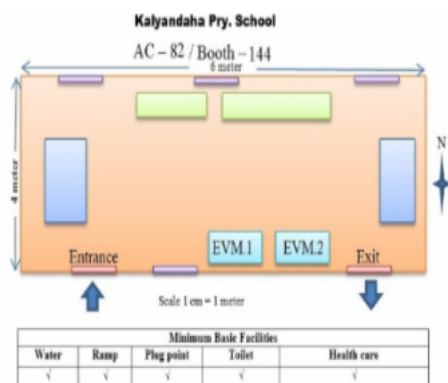

নির্বাচক নিবন্ধন আধিকারিকের স্বাক্ষর

Nazri Naksha

Google Map View

Kalyandaha Pry. School
AC_82 Booth No.-144

Polling Station Building Front View

Polling Station Front View

Cad View

Key MAP View