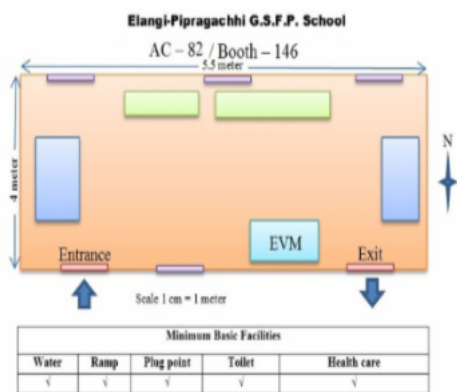

নির্বাচক নিবন্ধন আধিকারিকের স্বাক্ষর

Nazri Naksha

Google Map View

Elangi-Pipragachhi G.S.F.P. School
AC_82 Booth No.-146

Polling Station Building Front View

Polling Station Front View

Cad View

Key MAP View