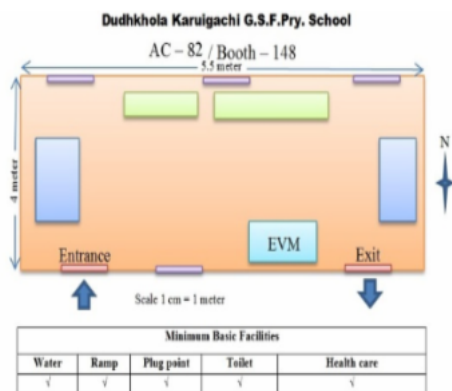

নির্বাচক নিবন্ধন আধিকারিকের স্বাক্ষর

Nazri Naksha

Google Map View

Dudhkholo Karuigachi G.S.F. Pry. School  
AC\_82 Booth No.-148

Polling Station Building Front View

Polling Station Front View

Cad View

Key MAP View