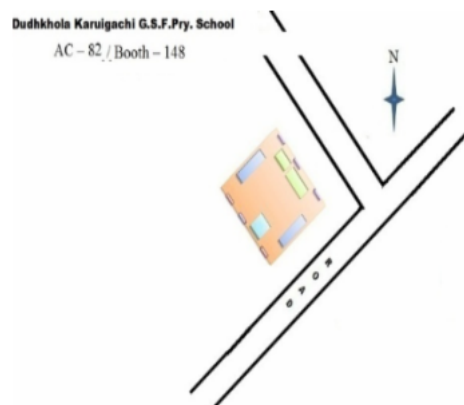

নির্বাচক নিবন্ধন আধিকারিকের স্বাক্ষর

Nazri Naksha

Google Map View

Dudhkholo Karuigachi G.S.F. Pry. School  
AC\_82 Booth No.-148

Polling Station Building Front View

Polling Station Front View

Cad View

Key MAP View