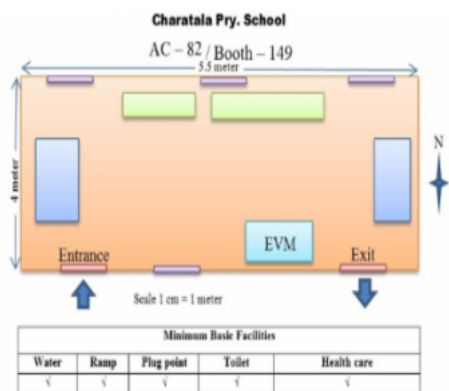

নির্বাচক নিবন্ধন আধিকারিকের স্বাক্ষর

Nazri Naksha

Google Map View

Charatala Pry. School  
AC\_82 Booth No.-149

Polling Station Building Front View

Polling Station Front View

Cad View

Key MAP View