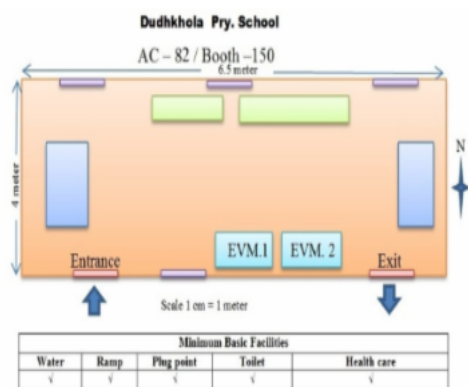

নির্বাচক নিবন্ধন আধিকারিকের স্বাক্ষর

Nazri Naksha

Google Map View

Dudhkhola Pry. School
AC_82 Booth No.-150

Polling Station Building Front View

Polling Station Front View

Cad View

Key MAP View