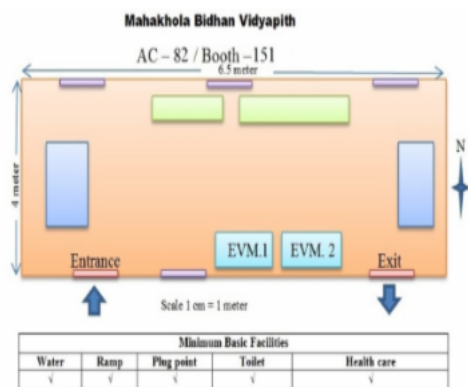

নির্বাচক নিবন্ধন আধিকারিকের স্বাক্ষর

Nazri Naksha

Google Map View

Mahakhola Bidhan Vidyapith
AC_82 Booth No.-151

Polling Station Building Front View

Polling Station Front View

Cad View

Key MAP View