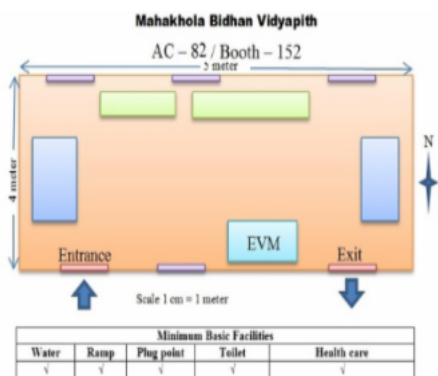

নির্বাচক নিবন্ধন আধিকারিকের স্বাক্ষর

Nazri Naksha

Google Map View

Mahakhola Bidhan Vidyapith
AC_82 Booth No.-152

Polling Station Building Front View

Polling Station Front View

Cad View

Key MAP View