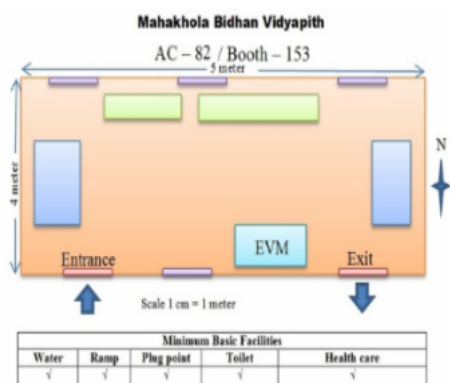

নির্বাচক নিবন্ধন আধিকারিকের স্বাক্ষর

Nazri Naksha

Google Map View

Mahakhola Bidhan Vidyapith
AC_82 Booth No.-153

Polling Station Building Front View

Polling Station Front View

Cad View

Key MAP View