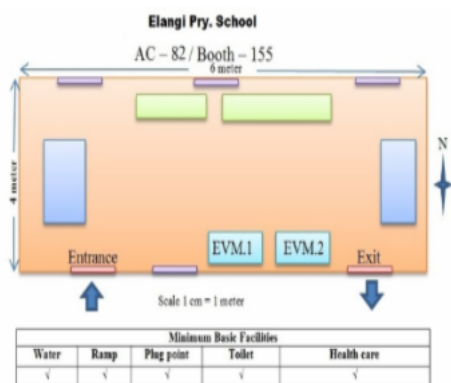

নির্বাচক নিবন্ধন আধিকারিকের স্বাক্ষর

Nazri Naksha

Google Map View

Elangi Pry. School
AC_82 Booth No.-155

Polling Station Building Front View

Polling Station Front View

Cad View

Key MAP View