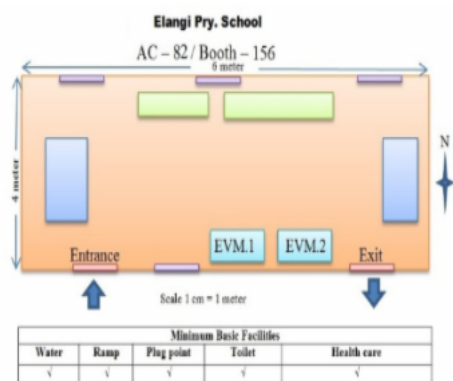

নির্বাচক নিবন্ধন আধিকারিকের স্বাক্ষর

Nazri Naksha

Google Map View

Elangi P. School
AC_82 Booth No.-156

Polling Station Building Front View

Polling Station Front View

Cad View

Key MAP View