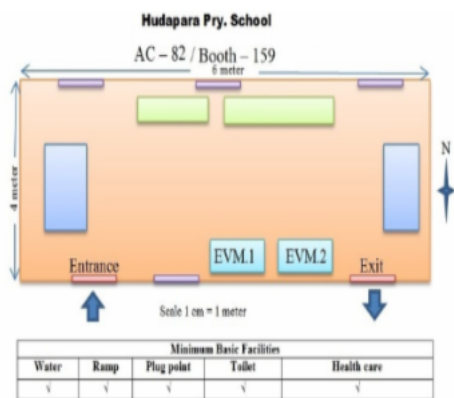

নির্বাচক নিবন্ধন আধিকারিকের স্বাক্ষর

Nazri Naksha

Google Map View

Hudapara Pry. School
AC_82 Booth No.-159

Polling Station Building Front View

Polling Station Front View

Cad View

Key MAP View