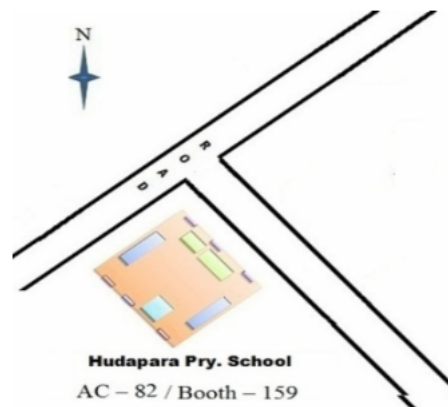

নির্বাচক নিবন্ধন আধিকারিকের স্বাক্ষর

Nazri Naksha

Google Map View

Hudapara Pry. School
AC_82 Booth No.-159

Polling Station Building Front View

Polling Station Front View

Cad View

Key MAP View