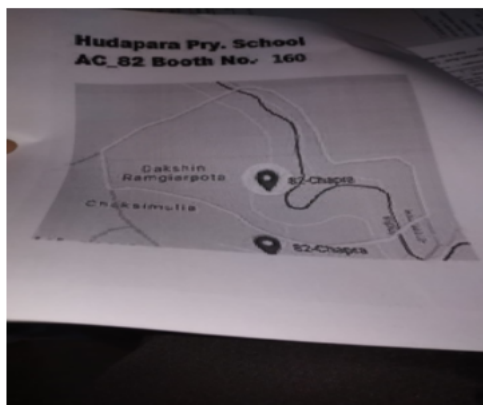

Nazri Naksha