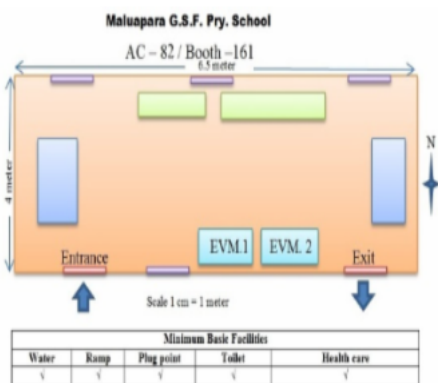

নির্বাচক নিবন্ধন আধিকারিকের স্বাক্ষর

Nazri Naksha

Google Map View

Polling Station Building Front View

Polling Station Front View

Cad View

Key MAP View

1	SLY2016699	ফটো উপলব্ধ	2	SLY2016665	ফটো উপলব্ধ	Q 3	SLY1874965	ফটো উপলব্ধ
নাম : জুলেখা খাতুন পিতার নাম: হজরত মন্ডল বাড়ির নং : n002 বয়স : 29 লিঙ্গ : মহিলা			নাম : সালমা খাতুন পিতার নাম: আলি আহমদ মন্ডল বাড়ির নং : n00 বয়স : 26 লিঙ্গ : মহিলা			নাম : টুলু কর্মকার স্বামীর নাম: মণুথ কর্মকার বাড়ির নং : বয়স : 37 লিঙ্গ : মহিলা		
4	SLY1240076	ফটো উপলব্ধ	5	SLY2526911	ফটো উপলব্ধ	6	SLY1836675	ফটো উপলব্ধ
নাম : মধুসূদন কর্মকার পিতার নাম: সুবোল কর্মকার বাড়ির নং : n0069 বয়স : 34 লিঙ্গ : পুরুষ			নাম : আহাদ আলি মন্ডল পিতার নাম: জিন্নাত মন্ডল বাড়ির নং : এন0072 বয়স : 23 লিঙ্গ : পুরুষ			নাম : প্রভাত কর্মকার পিতার নাম: আনন্দ কর্মকার বাড়ির নং : n0072 বয়স : 29 লিঙ্গ : পুরুষ		
7	SLY2075588	ফটো উপলব্ধ	8	SLY2522621	ফটো উপলব্ধ	9	SLY1240118	ফটো উপলব্ধ
নাম : চিন্ময় কর্মকার পিতার নাম: কেইট কর্মকার বাড়ির নং : এন0072 বয়স : 26 লিঙ্গ : পুরুষ			নাম : মিরাজ মন্ডল পিতার নাম: খলেক মন্ডল বাড়ির নং : এন0069 বয়স : 24 লিঙ্গ : পুরুষ			নাম : সুধাময় কর্মকার পিতার নাম: নারায়ণ কর্মকার বাড়ির নং : n0074 বয়স : 36 লিঙ্গ : পুরুষ		
10	WB/11/074/105398	ফটো উপলব্ধ	11	WB/11/074/105553	ফটো উপলব্ধ	12	LQD1478692	ফটো উপলব্ধ
নাম : সুচিত্রা কর্মকার স্বামীর নাম: নারায়ণ কর্মকার বাড়ির নং : n0074 বয়স : 66 লিঙ্গ : মহিলা			নাম : নারায়ণ কর্মকার পিতার নাম: বলরাম কর্মকার বাড়ির নং : n0074 বয়স : 71 লিঙ্গ : পুরুষ			নাম : সুকুমার কর্মকার পিতার নাম: শ্যামপদ কর্মকার বাড়ির নং : n0072 বয়স : 47 লিঙ্গ : পুরুষ		
13	SLY1240084	ফটো উপলব্ধ	14	WB/11/074/105462	ফটো উপলব্ধ	15	WB/11/074/105370	ফটো উপলব্ধ
নাম : সোনামনি কর্মকার স্বামীর নাম: মদন কর্মকার বাড়ির নং : n0072 বয়স : 38 লিঙ্গ : মহিলা			নাম : মাধবী কর্মকার স্বামীর নাম: সুবোল কর্মকার বাড়ির নং : n0069 বয়স : 76 লিঙ্গ : মহিলা			নাম : লালু কর্মকার পিতার নাম: সুবোল কর্মকার বাড়ির নং : n0069 বয়স : 53 লিঙ্গ : পুরুষ		
16	WB/11/074/105447	ফটো উপলব্ধ	17	SLY1240068	ফটো উপলব্ধ	18	WB/11/074/129157	ফটো উপলব্ধ
নাম : মণুথ কর্মকার পিতার নাম: সুবোল কর্মকার বাড়ির নং : n0069 বয়স : 51 লিঙ্গ : পুরুষ			নাম : বিশ্বজিৎ কর্মকার পিতার নাম: সুবোল কর্মকার বাড়ির নং : n0069 বয়স : 37 লিঙ্গ : পুরুষ			নাম : অজয়কুমার কর্মকার পিতার নাম: মদন কর্মকার বাড়ির নং : n0069 বয়স : 52 লিঙ্গ : পুরুষ		
19	LQD1477454	ফটো উপলব্ধ	20	LQD2303253	ফটো উপলব্ধ	21	SLY1638782	ফটো উপলব্ধ
নাম : ভবানী কর্মকার স্বামীর নাম: অজয় কুমার কর্মকার বাড়ির নং : n0069 বয়স : 48 লিঙ্গ : মহিলা			নাম : কাশীকান্ত কর্মকার পিতার নাম: সুবোল কর্মকার বাড়ির নং : n0069 বয়স : 38 লিঙ্গ : পুরুষ			নাম : সোমা কর্মকার স্বামীর নাম: কাশীনাথ কর্মকার বাড়ির নং : n0069 বয়স : 31 লিঙ্গ : মহিলা		
22	WB/11/074/105513	ফটো উপলব্ধ	23	SLY0648139	ফটো উপলব্ধ	24	WB/11/074/105547	ফটো উপলব্ধ
নাম : অনীল কর্মকার পিতার নাম: হাজারী কর্মকার বাড়ির নং : n0070 বয়স : 71 লিঙ্গ : পুরুষ			নাম : পিন্টু কর্মকার পিতার নাম: অনিল কর্মকার বাড়ির নং : n0070 বয়স : 37 লিঙ্গ : পুরুষ			নাম : কেইট কর্মকার পিতার নাম: শ্যামপদ কর্মকার বাড়ির নং : n0072 বয়স : 56 লিঙ্গ : পুরুষ		
25	WB/11/074/105298	ফটো উপলব্ধ	26	WB/11/074/105301	ফটো উপলব্ধ	27	WB/11/074/105174	ফটো উপলব্ধ
নাম : নমিতা কর্মকার স্বামীর নাম: কেইট কর্মকার বাড়ির নং : n0072 বয়স : 51 লিঙ্গ : মহিলা			নাম : মদন কর্মকার পিতার নাম: শ্যামপদ কর্মকার বাড়ির নং : n0072 বয়স : 54 লিঙ্গ : পুরুষ			নাম : আনন্দ কর্মকার পিতার নাম: শ্যামপদ কর্মকার বাড়ির নং : n0072 বয়স : 66 লিঙ্গ : পুরুষ		
28	WB/11/074/105296	ফটো উপলব্ধ	29	SLY1240092	ফটো উপলব্ধ	30	XZD2166569	ফটো উপলব্ধ
নাম : পদ্ম কর্মকার স্বামীর নাম: আনন্দ কর্মকার বাড়ির নং : n0072 বয়স : 61 লিঙ্গ : মহিলা			নাম : রবীন কর্মকার পিতার নাম: আনন্দ কর্মকার বাড়ির নং : n0072 বয়স : 35 লিঙ্গ : পুরুষ			নাম : সুন্দরী সাহা কর্মকার স্বামীর নাম: মধু সুদন কর্মকার বাড়ির নং : N0069 বয়স : 28 লিঙ্গ : মহিলা		