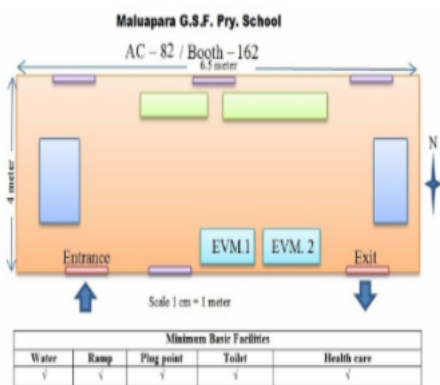

নির্বাচক নিবন্ধন আধিকারিকের স্বাক্ষর

Nazri Naksha

Google Map View

Maluapara G.S.F. Pry. School
AC_82 Booth No.-162

Polling Station Building Front View

Polling Station Front View

Cad View

Key MAP View