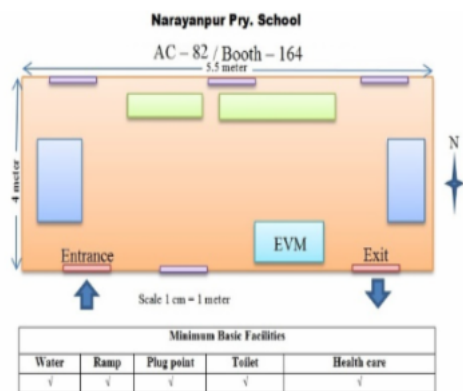

নির্বাচক নিবন্ধন আধিকারিকের স্বাক্ষর

Nazri Naksha

Google Map View

Narayanpur Pry. School
AC_82 Booth No.-164

Polling Station Building Front View

Polling Station Front View

Cad View

Key MAP View