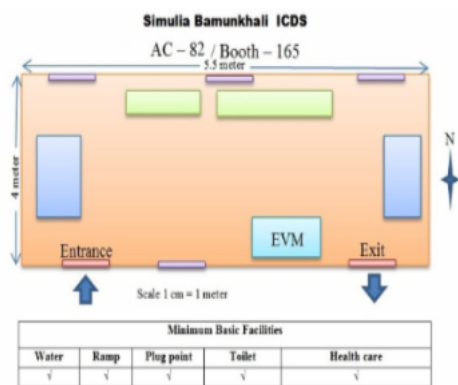

নির্বাচক নিবন্ধন আধিকারিকের স্বাক্ষর

Nazri Naksha

Google Map View

Polling Station Building Front View

Polling Station Front View

Cad View

Key MAP View

1 নাম : যমুনা অধিকারী স্বামীর নাম: ফকির অধিকারী বাড়ির নং : n0001 বয়স : 81 লিঙ্গ : মহিলা	WB/11/074/111051 ফটো উপলব্ধ	2 নাম : হরেকৃষ্ণ অধিকারী পিতার নাম: ফকির অধিকারী বাড়ির নং : n0001 বয়স : 66 লিঙ্গ : পুরুষ	WB/11/074/111236 ফটো উপলব্ধ	3 নাম : হীরা অধিকারী স্বামীর নাম: হরেকৃষ্ণ অধিকারী বাড়ির নং : n0001 বয়স : 56 লিঙ্গ : মহিলা	WB/11/074/111052 ফটো উপলব্ধ
4 নাম : রুপা অধিকারী স্বামীর নাম: গনেশ অধিকারী বাড়ির নং : n0089 বয়স : 40 লিঙ্গ : মহিলা	LQD2186674 ফটো উপলব্ধ	5 নাম : কার্তিক অধিকারী পিতার নাম: মনিন্দ্র অধিকারী বাড়ির নং : n0002 বয়স : 35 লিঙ্গ : পুরুষ	SLY1241058 ফটো উপলব্ধ	6 নাম : রুপালী অধিকারী পিতার নাম: মনিন্দ্র অধিকারী বাড়ির নং : n0002 বয়স : 37 লিঙ্গ : মহিলা	SLY1241066 ফটো উপলব্ধ
7 নাম : বিষ্ণু অধিকারী পিতার নাম: সুফল অধিকারী বাড়ির নং : n0002 বয়স : 40 লিঙ্গ : পুরুষ	LQD2261642 ফটো উপলব্ধ	8 নাম : পিংকি অধিকারী স্বামীর নাম: কৃষ্ণ অধিকারী বাড়ির নং : n0002 বয়স : 32 লিঙ্গ : মহিলা	SLY1743459 ফটো উপলব্ধ	9 নাম : কৃষ্ণ অধিকারী পিতার নাম: সুফল অধিকারী বাড়ির নং : n0002 বয়স : 38 লিঙ্গ : পুরুষ	SLY1241041 ফটো উপলব্ধ
10 নাম : পারমিতা অধিকারী স্বামীর নাম: সুদর্শন অধিকারী বাড়ির নং : n0002 বয়স : 35 লিঙ্গ : মহিলা	SLY1241074 ফটো উপলব্ধ	11 নাম : সুদর্শন অধিকারী পিতার নাম: সুফল অধিকারী বাড়ির নং : n0002 বয়স : 47 লিঙ্গ : পুরুষ	LQD1980986 ফটো উপলব্ধ	12 নাম : গনেশ অধিকারী পিতার নাম: মনিন্দ্র অধিকারী বাড়ির নং : n0002 বয়স : 48 লিঙ্গ : পুরুষ	SLY0662783 ফটো উপলব্ধ
13 নাম : শান্তি অধিকারী স্বামীর নাম: মনিন্দ্র অধিকারী বাড়ির নং : n0002 বয়স : 71 লিঙ্গ : মহিলা	WB/11/074/111242 ফটো উপলব্ধ	14 নাম : অনিমা অধিকারী স্বামীর নাম: সুফল অধিকারী বাড়ির নং : n0002 বয়স : 61 লিঙ্গ : মহিলা	WB/11/074/111346 ফটো উপলব্ধ	15 নাম : সুফল অধিকারী পিতার নাম: জটাধারী অধিকারী বাড়ির নং : n0002 বয়স : 71 লিঙ্গ : পুরুষ	WB/11/074/111542 ফটো উপলব্ধ
16 নাম : কৃষ্ণ ঘোষ পিতার নাম: গোপাল ঘোষ বাড়ির নং : n0001 বয়স : 30 লিঙ্গ : পুরুষ	SLY1743418 ফটো উপলব্ধ	17 নাম : তাপসী অধিকারী স্বামীর নাম: বিশ্বজিৎ অধিকারী বাড়ির নং : n0001 বয়স : 40 লিঙ্গ : মহিলা	SLY1640069 ফটো উপলব্ধ	18 নাম : বিশ্বজিৎ অধিকারী পিতার নাম: ফকির অধিকারী বাড়ির নং : n0001 বয়স : 42 লিঙ্গ : পুরুষ	LQD1837269 ফটো উপলব্ধ
19 নাম : দেবব্রত অধিকারী পিতার নাম: সমীর অধিকারী বাড়ির নং : n0001 বয়স : 30 লিঙ্গ : পুরুষ	SLY1640093 ফটো উপলব্ধ	20 নাম : সোমনাথ অধিকারী পিতার নাম: সমীর অধিকারী বাড়ির নং : n0001 বয়স : 35 লিঙ্গ : পুরুষ	SLY1241033 ফটো উপলব্ধ	21 নাম : অর্চনা অধিকারী স্বামীর নাম: সমীর অধিকারী বাড়ির নং : n0001 বয়স : 56 লিঙ্গ : মহিলা	WB/11/074/111241 ফটো উপলব্ধ
22 নাম : সমীর অধিকারী পিতার নাম: ফকির অধিকারী বাড়ির নং : n0001 বয়স : 61 লিঙ্গ : পুরুষ	WB/11/074/111292 ফটো উপলব্ধ	23 নাম : সঞ্জয় অধিকারী পিতার নাম: হরেকৃষ্ণ অধিকারী বাড়ির নং : n0001 বয়স : 29 লিঙ্গ : পুরুষ	SLY1743335 ফটো উপলব্ধ	24 নাম : অনুকুল অধিকারী পিতার নাম: সমীর অধিকারী বাড়ির নং : n0001 বয়স : 32 লিঙ্গ : পুরুষ	SLY1574680 ফটো উপলব্ধ
25 নাম : সোমা অধিকারী স্বামীর নাম: সোমনাথ অধিকারী বাড়ির নং : n0001 বয়স : 29 লিঙ্গ : মহিলা	SLY1927722 ফটো উপলব্ধ	26 নাম : শ্রাবনী অধিকারী স্বামীর নাম: বিষ্ণু অধিকারী বাড়ির নং : n0002 বয়স : 30 লিঙ্গ : মহিলা	SLY1837574 ফটো উপলব্ধ	27 নাম : বুদ্ধদেব অধিকারী পিতার নাম: গদাধর অধিকারী বাড়ির নং : n0090 বয়স : 54 লিঙ্গ : পুরুষ	WB/11/074/147298 ফটো উপলব্ধ
28 নাম : সুমন্ত অধিকারী পিতার নাম: বুদ্ধদেব অধিকারী বাড়ির নং : এন0090 বয়স : 21 লিঙ্গ : পুরুষ	SLY2635423 ফটো উপলব্ধ	29 নাম : মাদুরী অধিকারী স্বামীর নাম: বুদ্ধদেব অধিকারী বাড়ির নং : বয়স : 41 লিঙ্গ : মহিলা	SLY0981100 ফটো উপলব্ধ	30 নাম : মিনা অধিকারী স্বামীর নাম: কার্তিক অধিকারী বাড়ির নং : এন002 বয়স : 30 লিঙ্গ : মহিলা	SLY2480630 ফটো উপলব্ধ