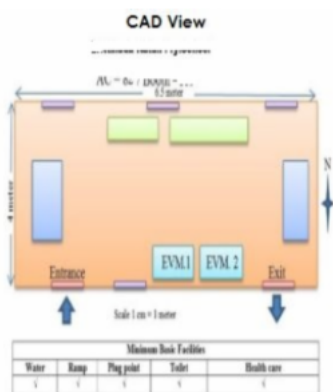

নির্বাচক নিবন্ধন আধিকারিকের স্বাক্ষর

Nazri Naksha

Google Map View

Sutia Colony para G.S.F. Pry School
AC_82 Booth No.-17

Polling Station Building Front View

Polling Station Front View

Cad View

Key MAP View