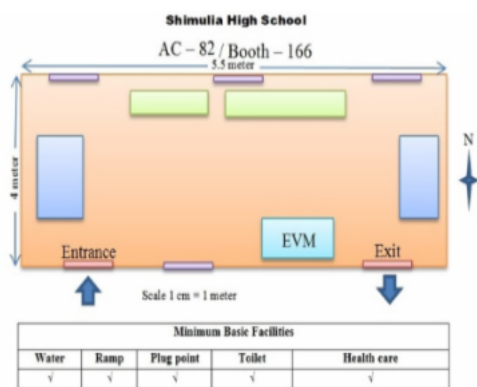

নির্বাচক নিবন্ধন আধিকারিকের স্বাক্ষর

Nazri Naksha

Google Map View

Shimulia High School
AC_82 Booth No.-166

Polling Station Building Front View

Polling Station Front View

Cad View

Key MAP View