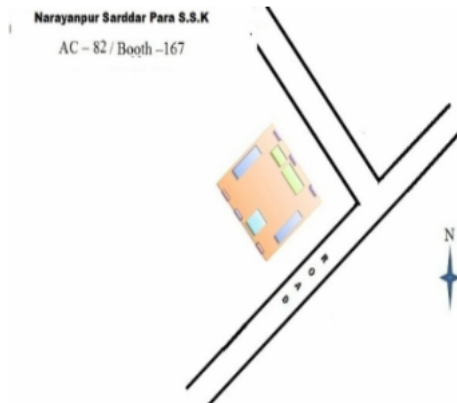

নির্বাচক নিবন্ধন আধিকারিকের স্বাক্ষর

Nazri Naksha

Google Map View

Maheshpur J.S. Jr. High School
AC_82 Booth No.-168

Polling Station Building Front View

Polling Station Front View

Cad View

Key MAP View