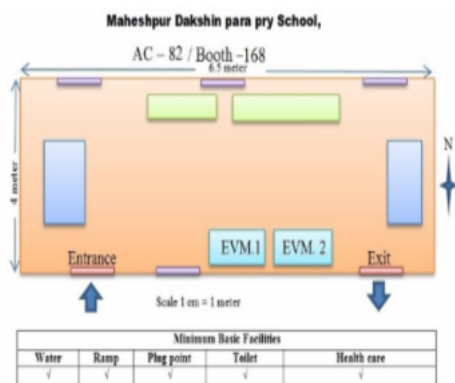

নির্বাচক নিবন্ধন আধিকারিকের স্বাক্ষর

Nazri Naksha

Google Map View

Maheshpur J.S. Jr. High School
AC_82 Booth No.-168

Polling Station Building Front View

Polling Station Front View

Cad View

Key MAP View