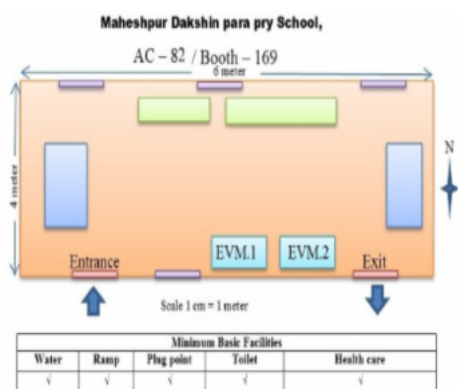

নির্বাচক নিবন্ধন আধিকারিকের স্বাক্ষর

Nazri Naksha

Google Map View

Polling Station Building Front View

Polling Station Front View

Cad View

Key MAP View

1 নাম : জয়শ্রী উকিল পিতার নাম: কিনারাম উকিল বাড়ির নং : n0106 বয়স : 34 লিঙ্গ : মহিলা	SLY1838747 ফটো উপলব্ধ	2 নাম : দেবিকা উকিল(বাগ) স্বামীর নাম: দেবশীষ উকিল বাড়ির নং : n0104 বয়স : 28 লিঙ্গ : মহিলা	SLY1839026 ফটো উপলব্ধ	3 নাম : হারান উকিল পিতার নাম: মনো উকিল বাড়ির নং : n0104 বয়স : 59 লিঙ্গ : পুরুষ	WB/11/074/129237 ফটো উপলব্ধ
4 নাম : বাসন্তী উকিল স্বামীর নাম: কিনারাম উকিল বাড়ির নং : n0106 বয়স : 65 লিঙ্গ : মহিলা	WB/11/074/129102 ফটো উপলব্ধ	5 নাম : সৃজিত উকিল পিতার নাম: সোনাতন উকিল বাড়ির নং : n0105 বয়স : 41 লিঙ্গ : পুরুষ	LQD2381911 ফটো উপলব্ধ	6 নাম : নিলীমা উকিল স্বামীর নাম: সোনাতন উকিল বাড়ির নং : n0105 বয়স : 67 লিঙ্গ : মহিলা	LQD1843242 ফটো উপলব্ধ
7 নাম : সোনাতন উকিল পিতার নাম: সজনী উকিল বাড়ির নং : n0105 বয়স : 79 লিঙ্গ : পুরুষ	LQD1843234 ফটো উপলব্ধ	8 নাম : দেবশীষ উকিল পিতার নাম: হারান উকিল বাড়ির নং : n0104 বয়স : 36 লিঙ্গ : পুরুষ	SLY1243088 ফটো উপলব্ধ	9 নাম : বিশাখা উকিল পিতার নাম: হারান উকিল বাড়ির নং : n0104 বয়স : 38 লিঙ্গ : মহিলা	SLY1426246 ফটো উপলব্ধ
10 নাম : অনিতা উকিল স্বামীর নাম: হারান উকিল বাড়ির নং : n0104 বয়স : 54 লিঙ্গ : মহিলা	WB/11/074/129666 ফটো উপলব্ধ	11 নাম : শম্পা বিশ্বাস কর্মকার স্বামীর নাম: মধুসূদন কর্মকার বাড়ির নং : n0268 বয়স : 43 লিঙ্গ : মহিলা	LQD2026789 ফটো উপলব্ধ	12 নাম : জগবন্ধু কর্মকার পিতার নাম: নিরাপদ কর্মকার বাড়ির নং : n0023 বয়স : 65 লিঙ্গ : পুরুষ	LQD2189348 ফটো উপলব্ধ
13 নাম : অভিজিৎ কর্মকার পিতার নাম: বিজয় কর্মকার বাড়ির নং : এন0177 বয়স : 24 লিঙ্গ : পুরুষ	SLY2457141 ফটো উপলব্ধ	14 নাম : সজল কর্মকার পিতার নাম: দীনবন্ধু কর্মকার বাড়ির নং : এন0185 বয়স : 26 লিঙ্গ : পুরুষ	SLY2457307 ফটো উপলব্ধ	15 নাম : কাজল কর্মকার পিতার নাম: দীনবন্ধু কর্মকার বাড়ির নং : এন0185 বয়স : 26 লিঙ্গ : পুরুষ	SLY2457349 ফটো উপলব্ধ
16 নাম : চন্দনা কর্মকার স্বামীর নাম: জগবন্ধু কর্মকার বাড়ির নং : n0186 বয়স : 53 লিঙ্গ : মহিলা	WB/11/074/129258 ফটো উপলব্ধ	17 নাম : অরুনা কর্মকার স্বামীর নাম: দীনবন্ধু কর্মকার বাড়ির নং : n0185 বয়স : 56 লিঙ্গ : মহিলা	WB/11/074/129379 ফটো উপলব্ধ	18 নাম : বাসুদেব পাল স্বামীর নাম: নমিতা পাল বাড়ির নং : n0185 বয়স : 57 লিঙ্গ : পুরুষ	SLY1641919 ফটো উপলব্ধ
19 নাম : দীনবন্ধু কর্মকার পিতার নাম: নিরাপদ কর্মকার বাড়ির নং : n0185 বয়স : 69 লিঙ্গ : পুরুষ	WB/11/074/129440 ফটো উপলব্ধ	20 নাম : পূর্ণিমা কর্মকার পিতার নাম: তারাপদ কর্মকার বাড়ির নং : n0184 বয়স : 59 লিঙ্গ : মহিলা	WB/11/074/129378 ফটো উপলব্ধ	21 নাম : মধুসূদন কর্মকার পিতার নাম: মদন কর্মকার বাড়ির নং : n0177 বয়স : 37 লিঙ্গ : পুরুষ	LQD2307056 ফটো উপলব্ধ
22 নাম : কাকলি কর্মকার স্বামীর নাম: বিজয় কর্মকার বাড়ির নং : n0177 বয়স : 42 লিঙ্গ : মহিলা	LQD2189181 ফটো উপলব্ধ	23 নাম : পদ্মারানী কর্মকার স্বামীর নাম: মদনকুমার কর্মকার বাড়ির নং : n0177 বয়স : 67 লিঙ্গ : মহিলা	WB/11/074/129152 ফটো উপলব্ধ	24 নাম : বিশাখা কর্মকার স্বামীর নাম: অনুপ কর্মকার বাড়ির নং : n0023 বয়স : 34 লিঙ্গ : মহিলা	SLY1642123 ফটো উপলব্ধ
25 নাম : অনুপ কর্মকার পিতার নাম: বাসুদেব কর্মকার বাড়ির নং : n0023 বয়স : 44 লিঙ্গ : পুরুষ	SLY1182641 ফটো উপলব্ধ	26 নাম : বিশাখা কর্মকার স্বামীর নাম: রাজকুমার কর্মকার বাড়ির নং : n0023 বয়স : 33 লিঙ্গ : মহিলা	SLY1426295 ফটো উপলব্ধ	27 নাম : রাজকুমার কর্মকার পিতার নাম: বাসুদেব কর্মকার বাড়ির নং : n0023 বয়স : 47 লিঙ্গ : পুরুষ	LQD1474709 ফটো উপলব্ধ
28 নাম : সুরোজ কর্মকার পিতার নাম: জগবন্ধু কর্মকার বাড়ির নং : n0023 বয়স : 34 লিঙ্গ : পুরুষ	SLY1426360 ফটো উপলব্ধ	29 নাম : শোভারানী কর্মকার স্বামীর নাম: বাসুদেব কর্মকার বাড়ির নং : n0023 বয়স : 65 লিঙ্গ : মহিলা	WB/11/074/129257 ফটো উপলব্ধ	30 নাম : বাসুদেব কর্মকার পিতার নাম: নিরাপদ কর্মকার বাড়ির নং : n0023 বয়স : 75 লিঙ্গ : পুরুষ	WB/11/074/129452 ফটো উপলব্ধ