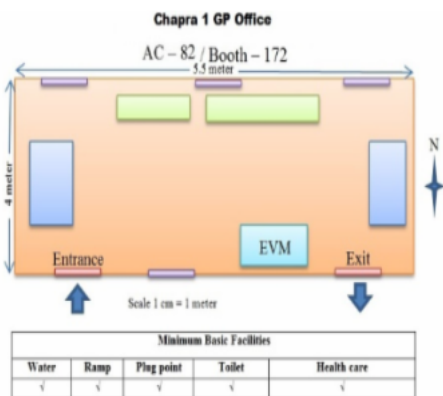

নির্বাচক নিবন্ধন আধিকারিকের স্বাক্ষর

Nazri Naksha

Google Map View

Chapra 1 GP Office
AC_82 Booth No.-172

Polling Station Building Front View

Polling Station Front View

Cad View

Key MAP View