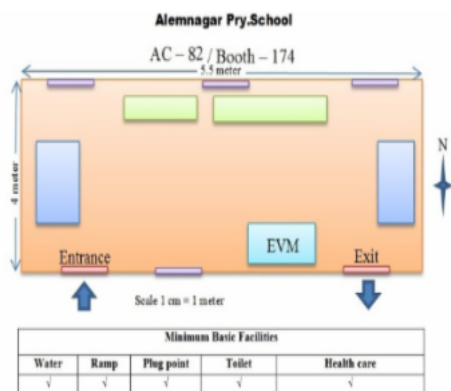

নির্বাচক নিবন্ধন আধিকারিকের স্বাক্ষর

Nazri Naksha

Google Map View

Alemnagar Pry.School
AC_82 Booth No.-174

Polling Station Building Front View

Polling Station Front View

Cad View

Key MAP View