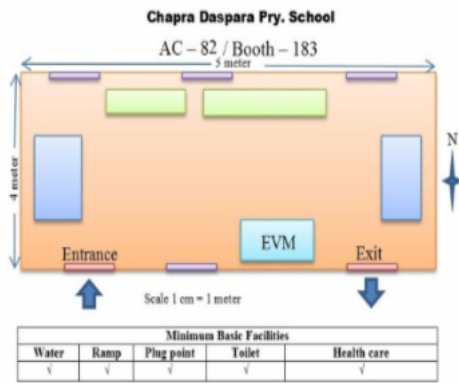

নির্বাচক নিবন্ধন আধিকারিকের স্বাক্ষর

Nazri Naksha

Google Map View

Chapra Daspara Pry. School
AC_82 Booth No.-183

Polling Station Building Front View

Polling Station Front View

Cad View

Key MAP View