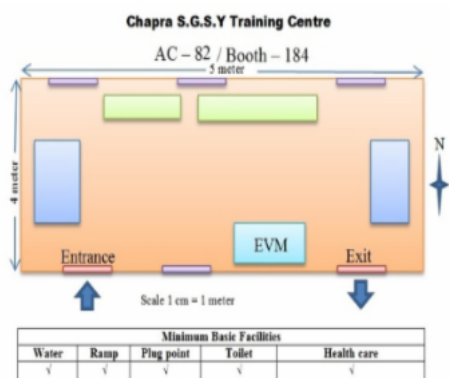

নির্বাচক নিবন্ধন আধিকারিকের স্বাক্ষর

Nazri Naksha

Google Map View

Polling Station Building Front View

Polling Station Front View

Cad View

Key MAP View

1	SLY2373512	ফটো উপলব্ধ	2	SLY1646926	ফটো উপলব্ধ	3	FPL2253516	ফটো উপলব্ধ
নাম : পিউ দাস পিতার নাম : মৃতুনজয় দাস বাড়ির নং : N00 বয়স : 26 লিঙ্গ : মহিলা			নাম : চন্দিমা চন্দ্র হালদার স্বামীর নাম : অভিজিৎ হালদার বাড়ির নং : এন00 বয়স : 49 লিঙ্গ : মহিলা			নাম : স্বাধীন অধিকারী পিতার নাম : গোবিন্দ অধিকারী বাড়ির নং : n0093 বয়স : 49 লিঙ্গ : পুরুষ		
4	FPL2253524	ফটো উপলব্ধ	5	WB/11/073/426211	ফটো উপলব্ধ	6	SLY1429372	ফটো উপলব্ধ
নাম : গীতা অধিকারী স্বামীর নাম : স্বাধীন অধিকারী বাড়ির নং : n0093 বয়স : 47 লিঙ্গ : মহিলা			নাম : আল্লা কুন্ডু স্বামীর নাম : সন্তোষ কুন্ডু বাড়ির নং : n0073 বয়স : 61 লিঙ্গ : মহিলা			নাম : ভবেষ কুন্ডু পিতার নাম : সন্তোষ কুন্ডু বাড়ির নং : n0073 বয়স : 33 লিঙ্গ : পুরুষ		
7	SLY1429406	ফটো উপলব্ধ	8	SLY1249200	ফটো উপলব্ধ	9	FPL2786333	ফটো উপলব্ধ
নাম : বির নাথান ওঝা পিতার নাম : দেবকুমার ওঝা বাড়ির নং : n0073 বয়স : 52 লিঙ্গ : পুরুষ			নাম : চায়না ওঝা স্বামীর নাম : বির নাথান ওঝা বাড়ির নং : n0073 বয়স : 37 লিঙ্গ : মহিলা			নাম : বুলু খাতুন (বিবি) স্বামীর নাম : স্কুরালি মল্লিক বাড়ির নং : n0216 বয়স : 38 লিঙ্গ : মহিলা		
10	WB/11/073/408638	ফটো উপলব্ধ	11	SLY0734251	ফটো উপলব্ধ	12	FPL2172963	ফটো উপলব্ধ
নাম : ফুলকুমার খামারে পিতার নাম : জিসকেল খামারে বাড়ির নং : n0131 বয়স : 66 লিঙ্গ : পুরুষ			নাম : গুণ্ড খামারে পিতার নাম : থোমাস খামারে বাড়ির নং : n0023 বয়স : 35 লিঙ্গ : পুরুষ			নাম : কাকুলি মন্ডল স্বামীর নাম : বাপী মন্ডল বাড়ির নং : n0023 বয়স : 46 লিঙ্গ : মহিলা		
13	SLY2025450	ফটো উপলব্ধ	14	SLY2025443	ফটো উপলব্ধ	15	FPL0035303	ফটো উপলব্ধ
নাম : সেন্দু ঘোষ পিতার নাম : মধুসূদন ঘোষ বাড়ির নং : 0059 বয়স : 26 লিঙ্গ : পুরুষ			নাম : অপর্ণা ঘোষ স্বামীর নাম : বংশী ঘোষ বাড়ির নং : n0278 বয়স : 36 লিঙ্গ : মহিলা			নাম : শক্ত ঘোষ পিতার নাম : সুধীর ঘোষ বাড়ির নং : n0112 বয়স : 70 লিঙ্গ : পুরুষ		
16	SLY1249283	ফটো উপলব্ধ	17	FPL1599414	ফটো উপলব্ধ	18	SLY1646231	ফটো উপলব্ধ
নাম : রত্না ঘোষ স্বামীর নাম : অভিমুখা ঘোষ বাড়ির নং : n0116 বয়স : 45 লিঙ্গ : মহিলা			নাম : সহদেব ঘোষ পিতার নাম : সুশান্ত ঘোষ বাড়ির নং : n0120 বয়স : 49 লিঙ্গ : পুরুষ			নাম : শান্তনা ঘোষ স্বামীর নাম : সহদেব ঘোষ বাড়ির নং : n0120 বয়স : 36 লিঙ্গ : মহিলা		
19	WB/11/073/336751	ফটো উপলব্ধ	20	WB/11/073/336753	ফটো উপলব্ধ	21	WB/11/073/336187	ফটো উপলব্ধ
নাম : উষাবালা ঘোষ স্বামীর নাম : সুশান্ত ঘোষ বাড়ির নং : n0121 বয়স : 81 লিঙ্গ : মহিলা			নাম : সূচিত্রা ঘোষ স্বামীর নাম : মোহন ঘোষ বাড়ির নং : n0122 বয়স : 52 লিঙ্গ : মহিলা			নাম : মোহন ঘোষ পিতার নাম : সুশান্ত ঘোষ বাড়ির নং : n0123 বয়স : 81 লিঙ্গ : পুরুষ		
22	SLY1429315	ফটো উপলব্ধ	23	SLY0739771	ফটো উপলব্ধ	24	WB/11/071/519224	ফটো উপলব্ধ
নাম : বাপন ঘোষ পিতার নাম : মোহন ঘোষ বাড়ির নং : n0123 বয়স : 32 লিঙ্গ : পুরুষ			নাম : রেখা ঘোষ স্বামীর নাম : সুস্মিতা ঘোষ বাড়ির নং : n0128 বয়স : 40 লিঙ্গ : মহিলা			নাম : স্বপ্না ঘোষ স্বামীর নাম : সুভাষ ঘোষ বাড়ির নং : n0133 বয়স : 51 লিঙ্গ : মহিলা		
25	FPL2687705	ফটো উপলব্ধ	26	FPL2393536	ফটো উপলব্ধ	27	SLY1548361	ফটো উপলব্ধ
নাম : মাধবী ঘোষ স্বামীর নাম : বাসুদেব ঘোষ বাড়ির নং : n0218 বয়স : 45 লিঙ্গ : মহিলা			নাম : লক্ষ্মী ঘোষ স্বামীর নাম : সুনীল ঘোষ বাড়ির নং : n0223 বয়স : 63 লিঙ্গ : মহিলা			নাম : সম্পা ঘোষ স্বামীর নাম : রমেশ ঘোষ বাড়ির নং : n0227 বয়স : 31 লিঙ্গ : মহিলা		
28	WB/11/073/426475	ফটো উপলব্ধ	29	WB/11/073/426253	ফটো উপলব্ধ	30	WB/11/073/426028	ফটো উপলব্ধ
নাম : সোনাতন ঘোষ পিতার নাম : রাবন ঘোষ বাড়ির নং : n0050 বয়স : 76 লিঙ্গ : পুরুষ			নাম : মেনকা ঘোষ স্বামীর নাম : সোনাতন ঘোষ বাড়ির নং : n0050 বয়স : 71 লিঙ্গ : মহিলা			নাম : বেলকা ঘোষ স্বামীর নাম : শ্রীদাম ঘোষ বাড়ির নং : n0054 বয়স : 66 লিঙ্গ : মহিলা		