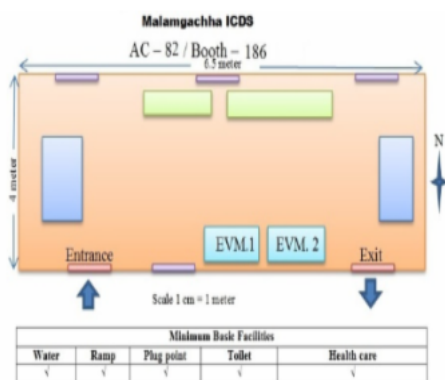

নির্বাচক নিবন্ধন আধিকারিকের স্বাক্ষর

Nazri Naksha

Google Map View

Polling Station Building Front View

Polling Station Front View

Cad View

Key MAP View

1 নাম : মিনা বিবি স্বামীর নাম: আক্কাচ আলী সেখ বাড়ির নং : n0261 বয়স : 43 লিঙ্গ : মহিলা	SLY1341932 ফটো উপলব্ধ	2 নাম : কাকলী কর্মকার অধিকারী স্বামীর নাম: জীমত অধিকারী বাড়ির নং : n0286 বয়স : 52 লিঙ্গ : মহিলা	FPL2393437 ফটো উপলব্ধ	3 নাম : অনূপ অধিকারী পিতার নাম: বসন্ত অধিকারী বাড়ির নং : n0024 বয়স : 63 লিঙ্গ : পুরুষ	WB/11/073/432514 ফটো উপলব্ধ
4 নাম : রিংকু অধিকারী স্বামীর নাম: অনূপ অধিকারী বাড়ির নং : n0024 বয়স : 55 লিঙ্গ : মহিলা	WB/11/073/432220 ফটো উপলব্ধ	5 নাম : সৌরভ অধিকারী পিতার নাম: অনূপ অধিকারী বাড়ির নং : n0024 বয়স : 36 লিঙ্গ : পুরুষ	FPL2786382 ফটো উপলব্ধ	6 নাম : জীমত অধিকারী পিতার নাম: গোপীনাথ অধিকারী বাড়ির নং : n0285 বয়স : 58 লিঙ্গ : পুরুষ	FPL2393429 ফটো উপলব্ধ
7 নাম : সাগর অধিকারী পিতার নাম: অনূপ অধিকারী বাড়ির নং : n0024 বয়স : 31 লিঙ্গ : পুরুষ	SLY1575570 ফটো উপলব্ধ	8 নাম : অরূপ কুমার কুণ্ডু পিতার নাম: নব কুমার কুণ্ডু বাড়ির নং : এন0010 বয়স : 25 লিঙ্গ : পুরুষ	SLY2112456 ফটো উপলব্ধ	9 নাম : অনন্যা কুণ্ডু পিতার নাম: অশোক কুণ্ডু বাড়ির নং : এন0046 বয়স : 22 লিঙ্গ : মহিলা	SLY2498798 ফটো উপলব্ধ
10 নাম : সাগর কুণ্ডু পিতার নাম: বীরেন কুণ্ডু বাড়ির নং : n0046 বয়স : 39 লিঙ্গ : পুরুষ	FPL2500254 ফটো উপলব্ধ	11 নাম : স্বপ্ন সূত্রধর পিতার নাম: নিরঞ্জন সূত্রধর বাড়ির নং : n0046 বয়স : 53 লিঙ্গ : পুরুষ	FPL1629633 ফটো উপলব্ধ	12 নাম : জ্যোৎস্না কুণ্ডু স্বামীর নাম: বীরেন কুণ্ডু বাড়ির নং : n0046 বয়স : 57 লিঙ্গ : মহিলা	WB/11/073/432233 ফটো উপলব্ধ
13 নাম : বীরেন কুণ্ডু পিতার নাম: বীরেন কুণ্ডু বাড়ির নং : n0046 বয়স : 63 লিঙ্গ : পুরুষ	WB/11/073/432663 ফটো উপলব্ধ	14 নাম : ছবি কুণ্ডু স্বামীর নাম: নবকুমার কুণ্ডু বাড়ির নং : n0010 বয়স : 60 লিঙ্গ : মহিলা	FPL1584663 ফটো উপলব্ধ	15 নাম : নবকুমার কুণ্ডু পিতার নাম: গোবিন্দ কুণ্ডু বাড়ির নং : n0010 বয়স : 72 লিঙ্গ : পুরুষ	FPL1584374 ফটো উপলব্ধ
16 নাম : কনকলতা কুণ্ডু স্বামীর নাম: বিনয় কুমার কুণ্ডু বাড়ির নং : n0124 বয়স : 75 লিঙ্গ : মহিলা	FPL1573161 ফটো উপলব্ধ	17 নাম : বিধানচন্দ্র কুণ্ডু পিতার নাম: বিনয়কুমার কুণ্ডু বাড়ির নং : n0068 বয়স : 43 লিঙ্গ : পুরুষ	FPL2175131 ফটো উপলব্ধ	18 নাম : বিনয় কুমার কুণ্ডু পিতার নাম: কৃষ্ণদাস কুণ্ডু বাড়ির নং : n0068 বয়স : 72 লিঙ্গ : পুরুষ	FPL1573153 ফটো উপলব্ধ
19 নাম : বিশ্বজিৎ কুণ্ডু মায়ের নাম: প্রতিমা কুণ্ডু বাড়ির নং : এন000 বয়স : 48 লিঙ্গ : পুরুষ	FPL2694420 ফটো উপলব্ধ	20 নাম : অরিজিৎ কুণ্ডু পিতার নাম: বিশ্বজিৎ কুণ্ডু বাড়ির নং : এন000 বয়স : 21 লিঙ্গ : পুরুষ	SLY2644755 ফটো উপলব্ধ	21 নাম : লিপিকা কুণ্ডু স্বামীর নাম: বিশ্বজিৎ কুণ্ডু বাড়ির নং : এন0000 বয়স : 39 লিঙ্গ : মহিলা	FPL2694438 ফটো উপলব্ধ
22 নাম : রিস্পা মন্ডল কুণ্ডু স্বামীর নাম: বিধান চন্দ্র কুণ্ডু বাড়ির নং : n0068 বয়স : 38 লিঙ্গ : মহিলা	SLY1957331 ফটো উপলব্ধ	23 নাম : বিভাস কুণ্ডু পিতার নাম: বিনয় কুমার কুণ্ডু বাড়ির নং : 00 বয়স : 38 লিঙ্গ : পুরুষ	FPL2500494 ফটো উপলব্ধ	24 নাম : রেখা কুমারী পিতার নাম: রামজী ঠাকুর বাড়ির নং : n0258 বয়স : 38 লিঙ্গ : মহিলা	SLY1341908 ফটো উপলব্ধ
25 নাম : রনজিতা কুমারী পিতার নাম: রামজী ঠাকুর বাড়ির নং : n0259 বয়স : 37 লিঙ্গ : মহিলা	SLY1341916 ফটো উপলব্ধ	26 নাম : পুনম কুমারী পিতার নাম: রামজী ঠাকুর বাড়ির নং : n0260 বয়স : 36 লিঙ্গ : মহিলা	SLY1341924 ফটো উপলব্ধ	27 নাম : রিঙ্কা কর্মকার পিতার নাম: যষ্টি কর্মকার বাড়ির নং : n0063 বয়স : 24 লিঙ্গ : মহিলা	SLY2372415 ফটো উপলব্ধ
28 নাম : বিশ্বজিৎ কর্মকার পিতার নাম: সন্তোষ কর্মকার বাড়ির নং : n0120 বয়স : 31 লিঙ্গ : পুরুষ	SLY1538818 ফটো উপলব্ধ	29 নাম : প্রিয়তোষ কর্মকার পিতার নাম: কৃষ্ণগোপাল কর্মকার বাড়ির নং : n0082 বয়স : 28 লিঙ্গ : পুরুষ	SLY1932276 ফটো উপলব্ধ	30 নাম : শ্রীমান্ত কর্মকার পিতার নাম: যষ্টি কর্মকার বাড়ির নং : n0063 বয়স : 29 লিঙ্গ : পুরুষ	SLY1747641 ফটো উপলব্ধ