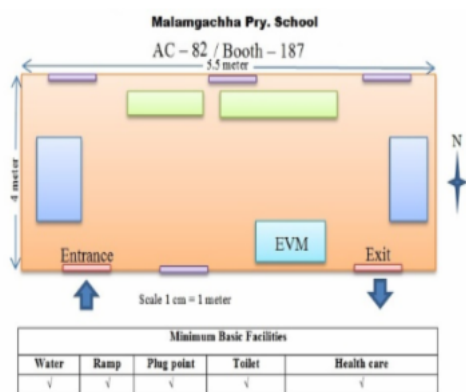

নির্বাচক নিবন্ধন আধিকারিকের স্বাক্ষর

Nazri Naksha

Google Map View

Polling Station Building Front View

Polling Station Front View

Cad View

Key MAP View

1	SLY1341460	নাম : দিপালী (হালদার)কুন্ডু স্বামীর নাম: উত্তম কুন্ডু বাড়ির নং : n0181 বয়স : 49 লিঙ্গ : মহিলা	ফটো উপলব্ধ	2	SLY1932342	নাম : রঘুনাথ বিশ্বাস পিতার নাম: সঞ্জম বিশ্বাস বাড়ির নং : n0053 বয়স : 28 লিঙ্গ : পুরুষ	ফটো উপলব্ধ	3	SLY1932458	নাম : প্রশান্ত বিশ্বাস পিতার নাম: রঞ্জিত বিশ্বাস বাড়ির নং : n0029 বয়স : 48 লিঙ্গ : পুরুষ	ফটো উপলব্ধ
4	SLY2660520	নাম : রোশনী কুণ্ডু পিতার নাম: উত্তম কুণ্ডু বাড়ির নং : 01 বয়স : 21 লিঙ্গ : মহিলা	ফটো উপলব্ধ	5	SLY1932318	নাম : তাপস বিশ্বাস পিতার নাম: সহদেব বিশ্বাস বাড়ির নং : n0026 বয়স : 27 লিঙ্গ : পুরুষ	ফটো উপলব্ধ	6	SLY1995117	নাম : তন্ময় বিশ্বাস পিতার নাম: কার্তিক বিশ্বাস বাড়ির নং : n0216 বয়স : 26 লিঙ্গ : পুরুষ	ফটো উপলব্ধ
7	FPL2385268	নাম : দিলীপ দাস পিতার নাম: উপেন দাস বাড়ির নং : n0188 বয়স : 55 লিঙ্গ : পুরুষ	ফটো উপলব্ধ	8	WB/11/074/009344	নাম : বিশ্বনাথ দাস পিতার নাম: নিরাপদ দাস বাড়ির নং : n0170 বয়স : 53 লিঙ্গ : পুরুষ	ফটো উপলব্ধ	9	WB/11/074/009912	নাম : সুলতা দাস স্বামীর নাম: বিশ্বনাথ দাস বাড়ির নং : n0169 বয়স : 51 লিঙ্গ : মহিলা	ফটো উপলব্ধ
10	FPL2385276	নাম : কাজলী দাস স্বামীর নাম: দিলীপ দাস বাড়ির নং : n0189 বয়স : 51 লিঙ্গ : মহিলা	ফটো উপলব্ধ	11	SLY1539188	নাম : রাজু দাস পিতার নাম: বিশ্বনাথ দাস বাড়ির নং : n0170 বয়স : 33 লিঙ্গ : পুরুষ	ফটো উপলব্ধ	12	SLY1842368	নাম : কাজলী দাস স্বামীর নাম: রাজু দাস বাড়ির নং : n0170 বয়স : 32 লিঙ্গ : মহিলা	ফটো উপলব্ধ
13	SLY1932300	নাম : সঞ্জয় দাস পিতার নাম: বিশ্বনাথ দাস বাড়ির নং : n0185 বয়স : 30 লিঙ্গ : পুরুষ	ফটো উপলব্ধ	14	SLY1932466	নাম : পপি দাস পিতার নাম: বিশ্বনাথ দাস বাড়ির নং : n0201 বয়স : 28 লিঙ্গ : মহিলা	ফটো উপলব্ধ	15	SLY1842178	নাম : অর্চনা ঘোষ স্বামীর নাম: তপন ঘোষ বাড়ির নং : n0017 বয়স : 34 লিঙ্গ : মহিলা	ফটো উপলব্ধ
16	XZF1976711	নাম : সুলেখা ঘোষ স্বামীর নাম: তরুণ কুমার ঘোষ বাড়ির নং : n0227 বয়স : 33 লিঙ্গ : মহিলা	ফটো উপলব্ধ	17	SLY1425065	নাম : প্রিয়ঙ্কা ঘোষ পিতার নাম: সনঞ্জয় ঘোষ বাড়ির নং : n0232 বয়স : 32 লিঙ্গ : মহিলা	ফটো উপলব্ধ	18	SLY1995190	নাম : অপর্ণা ঘোষ স্বামীর নাম: সমীরন ঘোষ বাড়ির নং : n0224 বয়স : 28 লিঙ্গ : মহিলা	ফটো উপলব্ধ
19	SLY1932409	নাম : আশিষ ঘোষ পিতার নাম: বাদল ঘোষ বাড়ির নং : n0045 বয়স : 27 লিঙ্গ : পুরুষ	ফটো উপলব্ধ	20	SLY1995125	নাম : চন্দন ঘোষ পিতার নাম: গোরাচাঁদ ঘোষ বাড়ির নং : n0217 বয়স : 26 লিঙ্গ : পুরুষ	ফটো উপলব্ধ	21	STB1338607	নাম : সাবিত্রী হালদার স্বামীর নাম: সুবল চন্দ্র হালদার বাড়ির নং : n0182 বয়স : 75 লিঙ্গ : মহিলা	ফটো উপলব্ধ
22	WB/11/073/462427	নাম : ভাস্কর হাজারা পিতার নাম: কৃষ্ণ হাজারা বাড়ির নং : n0192 বয়স : 49 লিঙ্গ : পুরুষ	ফটো উপলব্ধ	23	SLY1995059	নাম : সোমা হাজারা (সাঁতরা) স্বামীর নাম: প্রসেনজিৎ সাঁতরা বাড়ির নং : n0210 বয়স : 29 লিঙ্গ : মহিলা	ফটো উপলব্ধ	24	FPL2783827	নাম : তানিয়া পাল কর্মকার স্বামীর নাম: গৌতম পাল বাড়ির নং : n0204 বয়স : 36 লিঙ্গ : মহিলা	ফটো উপলব্ধ
25	SLY1932516	নাম : সুব্রত খামারে পিতার নাম: সিবাস্তিন খামারে বাড়ির নং : n0017 বয়স : 27 লিঙ্গ : পুরুষ	ফটো উপলব্ধ	26	SLY1154475	নাম : মুনমুন মাঝি স্বামীর নাম: নারায়ন মাঝি বাড়ির নং : n0178 বয়স : 48 লিঙ্গ : মহিলা	ফটো উপলব্ধ	27	SLY1176502	নাম : প্রার্থনা মাঝি স্বামীর নাম: রঞ্জিত মাঝি বাড়ির নং : n0179 বয়স : 36 লিঙ্গ : মহিলা	ফটো উপলব্ধ
28	SLY1932367	নাম : মমতা মাঝি স্বামীর নাম: প্রহ্লাদ মাঝি বাড়ির নং : n0007 বয়স : 35 লিঙ্গ : মহিলা	ফটো উপলব্ধ	29	SLY1539386	নাম : টুকটুকি মাঝি স্বামীর নাম: গিরি মাঝি বাড়ির নং : n0140 বয়স : 32 লিঙ্গ : মহিলা	ফটো উপলব্ধ	30	SLY1647031	নাম : শান্তি মাঝি স্বামীর নাম: মঙ্গল মাঝি বাড়ির নং : n0136 বয়স : 30 লিঙ্গ : মহিলা	ফটো উপলব্ধ