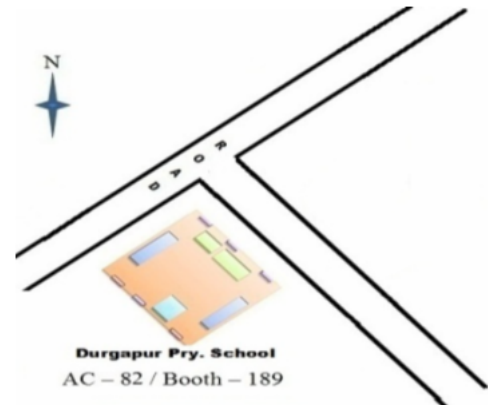

নির্বাচক নিবন্ধন আধিকারিকের স্বাক্ষর

Nazri Naksha

Google Map View

Durgapur Pry. School
AC_82 Booth No.-189

Polling Station Building Front View

Polling Station Front View

Cad View

Key MAP View