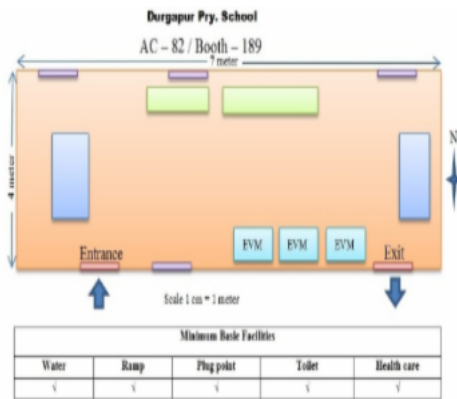

নির্বাচক নিবন্ধন আধিকারিকের স্বাক্ষর

Nazri Naksha

Google Map View

Durgapur Pry. School
AC_82 Booth No.-189

Polling Station Building Front View

Polling Station Front View

Cad View

Key MAP View