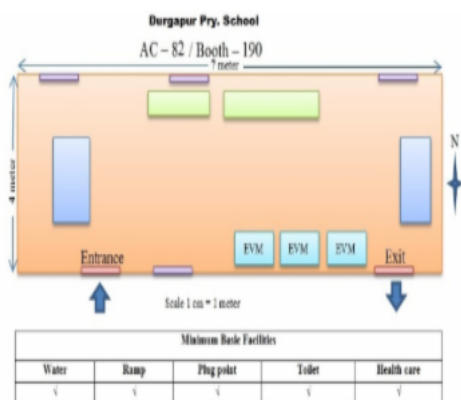

নির্বাচক নিবন্ধন আধিকারিকের স্বাক্ষর

Nazri Naksha

Google Map View

Durgapur Pry. School
AC_82 Booth No.-190

Polling Station Building Front View

Polling Station Front View

Cad View

Key MAP View