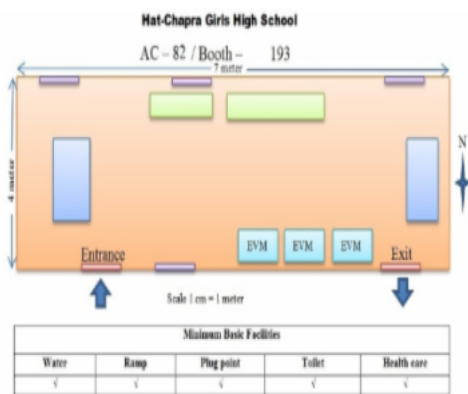

নির্বাচক নিবন্ধন আধিকারিকের স্বাক্ষর

Nazri Naksha

Google Map View

Hat-Chapra Girls High School
AC_82 Booth No.-193

Polling Station Building Front View

Polling Station Front View

Cad View

Key MAP View