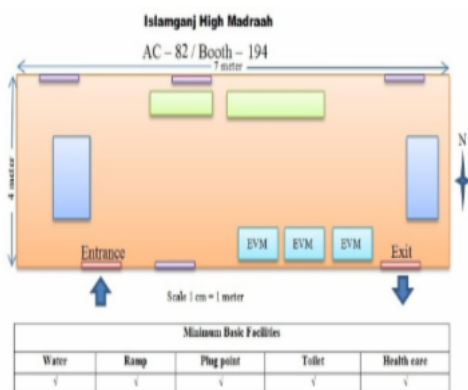

নির্বাচক নিবন্ধন আধিকারিকের স্বাক্ষর

Nazri Naksha

Google Map View

**Islamanj High Madrasah
AC_82 Booth No.-194**

Polling Station Building Front View

Polling Station Front View

Cad View

Key MAP View