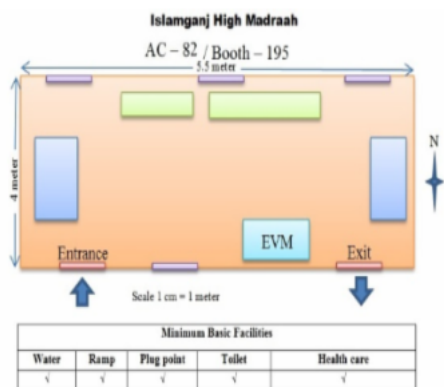

নির্বাচক নিবন্ধন আধিকারিকের স্বাক্ষর

Nazri Naksha

Google Map View

Polling Station Building Front View

Polling Station Front View

Cad View

Key MAP View

1 নাম : ছিবরা বিবি স্বামীর নাম: কাসেম সেখ বাড়ির নং : n0259 বয়স : 61 লিঙ্গ : মহিলা	WB/11/074/060190	2 নাম : আরবি খাতুন স্বামীর নাম: জুলাফি ক্বর সেখ বাড়ির নং : এন01 বয়স : 50 লিঙ্গ : মহিলা	SLY2595445	3 নাম : নয়নতারা (অধিকারী) মান স্বামীর নাম: সুদীপ মান বাড়ির নং : n0239 বয়স : 41 লিঙ্গ : মহিলা	FPL2400612
4 নাম : কাকন অধিকারী পিতার নাম: সুশান্ত অধিকারী বাড়ির নং : n0146 বয়স : 48 লিঙ্গ : পুরুষ	FPL1448851	5 নাম : কাঞ্চন অধিকারী পিতার নাম: সুশান্ত অধিকারী বাড়ির নং : n0146 বয়স : 47 লিঙ্গ : পুরুষ	FPL1448869	6 নাম : কৌশিক অধিকারী পিতার নাম: সুশান্ত অধিকারী বাড়ির নং : n0146 বয়স : 42 লিঙ্গ : পুরুষ	FPL2189967
7 নাম : শ্যামলী অধিকারী স্বামীর নাম: কুমুদরঞ্জন অধিকারী বাড়ির নং : n0152 বয়স : 73 লিঙ্গ : মহিলা	SLY2216877	8 নাম : কণক অধিকারী পিতার নাম: কুমুদরঞ্জন অধিকারী বাড়ির নং : n0152 বয়স : 48 লিঙ্গ : পুরুষ	FPL1579572	9 নাম : কাঞ্চন অধিকারী পিতার নাম: কুমুদরঞ্জন অধিকারী বাড়ির নং : n0152 বয়স : 46 লিঙ্গ : পুরুষ	FPL1579374
10 নাম : সুপ্রিয়া অধিকারী স্বামীর নাম: কাঞ্চন অধিকারী বাড়ির নং : n0152 বয়স : 32 লিঙ্গ : মহিলা	SLY1542398	11 নাম : সুনিতা অধিকারী স্বামীর নাম: কনক অধিকারী বাড়ির নং : n0152 বয়স : 34 লিঙ্গ : মহিলা	SLY1253327	12 নাম : প্রতিমা অধিকারী স্বামীর নাম: হেমন্ত অধিকারী বাড়ির নং : n0192 বয়স : 76 লিঙ্গ : মহিলা	SLY2202158
13 নাম : তাপস অধিকারী পিতার নাম: হেমন্ত অধিকারী বাড়ির নং : n0192 বয়স : 56 লিঙ্গ : পুরুষ	WB/11/073/462901	14 নাম : চন্দনা (দাস) অধিকারী স্বামীর নাম: তাপস অধিকারী বাড়ির নং : n0192 বয়স : 42 লিঙ্গ : মহিলা	FPL2691848	15 নাম : পিউলি অধিকারী দাস স্বামীর নাম: প্রলয় অধিকারী বাড়ির নং : n0192 বয়স : 38 লিঙ্গ : মহিলা	SLY1345222
16 নাম : মলয় অধিকারী পিতার নাম: হেমন্ত অধিকারী বাড়ির নং : n0192 বয়স : 50 লিঙ্গ : পুরুষ	FPL1448687	17 নাম : বংশী অধিকারী পিতার নাম: গৌরপদ অধিকারী বাড়ির নং : n0192 বয়স : 66 লিঙ্গ : পুরুষ	WB/11/073/462492	18 নাম : অর্চনা অধিকারী স্বামীর নাম: বংশী অধিকারী বাড়ির নং : n0192 বয়স : 56 লিঙ্গ : মহিলা	WB/11/073/462239
19 নাম : প্রতাপ অধিকারী পিতার নাম: বংশী অধিকারী বাড়ির নং : n0192 বয়স : 40 লিঙ্গ : পুরুষ	FPL2402329	20 নাম : প্রসুন অধিকারী পিতার নাম: বংশী অধিকারী বাড়ির নং : n0192 বয়স : 34 লিঙ্গ : পুরুষ	SLY1345248	21 নাম : প্রকাশ অধিকারী পিতার নাম: ভরত অধিকারী বাড়ির নং : n0192 বয়স : 54 লিঙ্গ : পুরুষ	WB/11/073/462331
22 নাম : পলাশ অধিকারী পিতার নাম: ভরত অধিকারী বাড়ির নং : n0192 বয়স : 44 লিঙ্গ : পুরুষ	FPL1448844	23 নাম : ব্রততী কুন্ডু স্বামীর নাম: প্রসুন কুন্ডু বাড়ির নং : n0192 বয়স : 34 লিঙ্গ : মহিলা	SLY1542257	24 নাম : সন্ধ্যা অধিকারী পিতার নাম: সুধীর অধিকারী বাড়ির নং : n0207 বয়স : 63 লিঙ্গ : মহিলা	WB/11/073/462739
25 নাম : বুড়ো অধিকারী পিতার নাম: সুধীর অধিকারী বাড়ির নং : n0207 বয়স : 58 লিঙ্গ : পুরুষ	FPL1579168	26 নাম : যমুনা অধিকারী স্বামীর নাম: বুড়ো অধিকারী বাড়ির নং : n0207 বয়স : 53 লিঙ্গ : মহিলা	WB/11/073/462740	27 নাম : বাবুন অধিকারী পিতার নাম: বুড়ো অধিকারী বাড়ির নং : n0207 বয়স : 34 লিঙ্গ : পুরুষ	SLY1253392
28 নাম : বাপ্পা অধিকারী পিতার নাম: বুড়ো অধিকারী বাড়ির নং : n0207 বয়স : 31 লিঙ্গ : পুরুষ	SLY1542331	29 নাম : কল্যাণী অধিকারী স্বামীর নাম: রঘু অধিকারী বাড়ির নং : n0207 বয়স : 49 লিঙ্গ : মহিলা	FPL2189975	30 নাম : অমিত অধিকারী পিতার নাম: সুধীর অধিকারী বাড়ির নং : n0207 বয়স : 49 লিঙ্গ : পুরুষ	FPL1578988