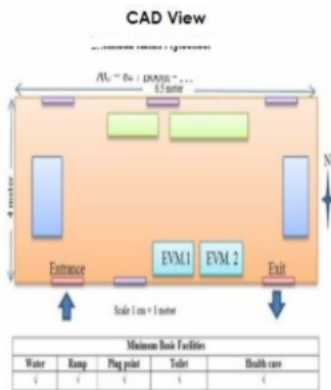

নির্বাচক নিবন্ধন আধিকারিকের স্বাক্ষর

Nazri Naksha

Google Map View

Polling Station Building Front View

Polling Station Front View

Cad View

Key MAP View

1 নাম : মৌসুমি খাতুন স্বামীর নাম: মিতু সেখ বাড়ির নং : n0172 বয়স : 26 লিঙ্গ : মহিলা	SLY2018489 ফটো উপলব্ধ	2 নাম : জাহানারা খাতুন স্বামীর নাম: সাদ্দাম সেখ বাড়ির নং : এন01119 বয়স : 30 লিঙ্গ : মহিলা	SLY1588367 ফটো উপলব্ধ	3 নাম : রুবিয়া সেখ স্বামীর নাম: সাইফুল সেখ বাড়ির নং : n0106 বয়স : 39 লিঙ্গ : মহিলা	FPL2764785 ফটো উপলব্ধ
4 নাম : কাকলি খাতুন স্বামীর নাম: রাহুল সেখ বাড়ির নং : n0145 বয়স : 36 লিঙ্গ : মহিলা	SLY1340678 ফটো উপলব্ধ	5 নাম : সালমা খাতুন পিতার নাম: অজিত আলি সেখ বাড়ির নং : n0171 বয়স : 26 লিঙ্গ : মহিলা	SLY2018471 ফটো উপলব্ধ	6 নাম : মর্জিনা খাতুন স্বামীর নাম: চিপসুলতান সেখ বাড়ির নং : n0173 বয়স : 29 লিঙ্গ : মহিলা	SLY2018497 ফটো উপলব্ধ
7 নাম : মৌসুমি মোল্লা স্বামীর নাম: খোরসেদ মোল্লা বাড়ির নং : n0178 বয়স : 27 লিঙ্গ : মহিলা	SLY2018547 ফটো উপলব্ধ	8 নাম : রেহেনা খাতুন স্বামীর নাম: কুতুব মণ্ডল বাড়ির নং : এন0168 বয়স : 28 লিঙ্গ : মহিলা	SLY2018448 ফটো উপলব্ধ	9 নাম : পাপিয়া খাতুন পিতার নাম: ছাত্তার আলী সেখ বাড়ির নং : n0169 বয়স : 26 লিঙ্গ : মহিলা	SLY2018455 ফটো উপলব্ধ
10 নাম : জেসমিনা খাতুন স্বামীর নাম: নুরইসলাম সেখ বাড়ির নং : n0138 বয়স : 32 লিঙ্গ : মহিলা	SLY1477967 ফটো উপলব্ধ	11 নাম : মানজুরা খাতুন স্বামীর নাম: সামিরুল সেখ বাড়ির নং : বয়স : 27 লিঙ্গ : মহিলা	SLY2330140 ফটো উপলব্ধ	12 নাম : সাবিনা খাতুন স্বামীর নাম: নুরউদ্দিন সেখ বাড়ির নং : n0152 বয়স : 30 লিঙ্গ : মহিলা	SLY1884170 ফটো উপলব্ধ
13 নাম : কাবাতুল্লা সেখ পিতার নাম: ছাপাত সেখ বাড়ির নং : এন0053 বয়স : 27 লিঙ্গ : পুরুষ	SLY2098069 ফটো উপলব্ধ	14 নাম : মহাবত সেখ পিতার নাম: ছামাদ সেখ বাড়ির নং : এন0029 বয়স : 23 লিঙ্গ : পুরুষ	SLY2419364 ফটো উপলব্ধ	15 নাম : আনুবা বিবি স্বামীর নাম: রথের সেখ বাড়ির নং : n0029 বয়স : 43 লিঙ্গ : মহিলা	SLY2410132 ফটো উপলব্ধ
16 নাম : অমানুর সেখ পিতার নাম: ছামাদ সেখ বাড়ির নং : এন0033 বয়স : 22 লিঙ্গ : পুরুষ	SLY2550382 ফটো উপলব্ধ	17 নাম : ফুলমনি বিবি স্বামীর নাম: রহমতুল্লা সেখ বাড়ির নং : n0053 বয়স : 83 লিঙ্গ : মহিলা	SLY2133981 ফটো উপলব্ধ	18 নাম : ছাপাত আলী সেখ পিতার নাম: রহমতুল্লা সেখ বাড়ির নং : n0053 বয়স : 56 লিঙ্গ : পুরুষ	WB/11/073/273078 ফটো উপলব্ধ
19 নাম : সাহিদাবিবি স্বামীর নাম: ছাপাত সেখ বাড়ির নং : n0053 বয়স : 49 লিঙ্গ : মহিলা	SLY2136091 ফটো উপলব্ধ	20 নাম : চম্পা বিবি সেখ স্বামীর নাম: ছামেদ সেখ বাড়ির নং : n0029 বয়স : 39 লিঙ্গ : মহিলা	SLY0003657 ফটো উপলব্ধ	21 নাম : ছামাদ সেখ পিতার নাম: রথের সেখ বাড়ির নং : n0029 বয়স : 42 লিঙ্গ : পুরুষ	FPL2106714 ফটো উপলব্ধ
22 নাম : আরিজান বিবি সেখ স্বামীর নাম: ছায়দার সেখ বাড়ির নং : n0147 বয়স : 38 লিঙ্গ : মহিলা	SLY0002253 ফটো উপলব্ধ	23 নাম : আলিবদ্দিন সেখ পিতার নাম: আনহার সেখ বাড়ির নং : n0013 বয়স : 38 লিঙ্গ : পুরুষ	FPL2658045 ফটো উপলব্ধ	24 নাম : লতিফা খাতুন বিবি স্বামীর নাম: নজরুল ইসলাম বাড়ির নং : n0013 বয়স : 57 লিঙ্গ : মহিলা	FPL2657971 ফটো উপলব্ধ
25 নাম : নজরুল ইসলাম পিতার নাম: কিতাব আলি সেখ বাড়ির নং : n0013 বয়স : 51 লিঙ্গ : পুরুষ	FPL1603018 ফটো উপলব্ধ	26 নাম : নুর ইসলাম সেখ পিতার নাম: দোয়াবুল্ল সেখ বাড়ির নং : n0013 বয়স : 34 লিঙ্গ : পুরুষ	SLY1386556 ফটো উপলব্ধ	27 নাম : ছুলেমান সেখ পিতার নাম: কিতাব আলি সেখ বাড়ির নং : n0013 বয়স : 42 লিঙ্গ : পুরুষ	FPL2248854 ফটো উপলব্ধ
28 নাম : নীলিমা সুলতানা পিতার নাম: নজরুল ইসলাম বাড়ির নং : এন0013 বয়স : 21 লিঙ্গ : মহিলা	SLY2557593 ফটো উপলব্ধ	29 নাম : সুজন সেখ পিতার নাম: ছুলেমান সেখ বাড়ির নং : এন0013 বয়স : 23 লিঙ্গ : পুরুষ	SLY2419380 ফটো উপলব্ধ	30 নাম : আসরাফুন বিবি সেখ স্বামীর নাম: কুতুব সেখ বাড়ির নং : n0013 বয়স : 31 লিঙ্গ : মহিলা	SLY1588607 ফটো উপলব্ধ