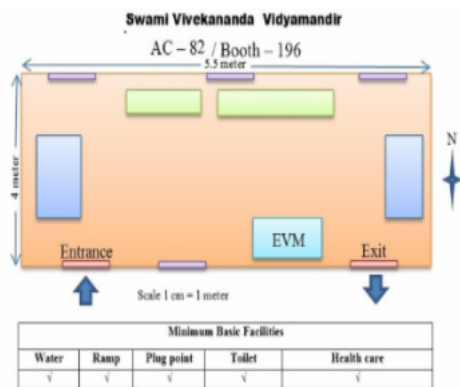

নির্বাচক নিবন্ধন আধিকারিকের স্বাক্ষর

Nazri Naksha

Google Map View

Swami Vivekananda Vidyamandir, AC_82 Booth No.-196

Polling Station Building Front View

Polling Station Front View

Cad View

Key MAP View