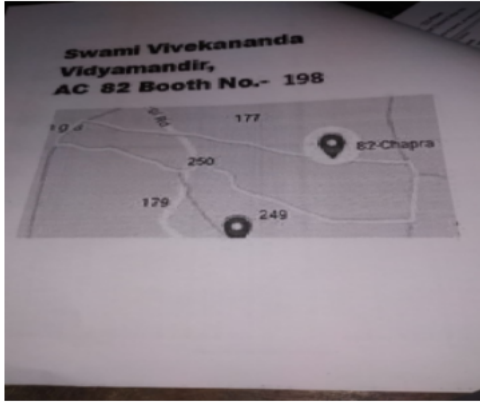

Nazri Naksha