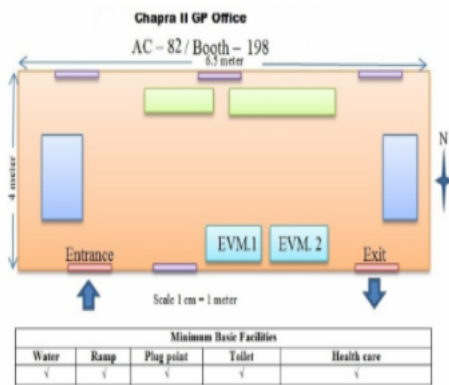

নির্বাচক নিবন্ধন আধিকারিকের স্বাক্ষর

Nazri Naksha

Google Map View

Polling Station Building Front View

Polling Station Front View

Cad View

Key MAP View

বিধানসভা নির্বাচনক্ষেত্রের নং, নাম : 82-চাপড়া
ভাগ নং, নাম : 1-উঃ বাঙ্গালিকা পূর্ব বাজারপাড়া,