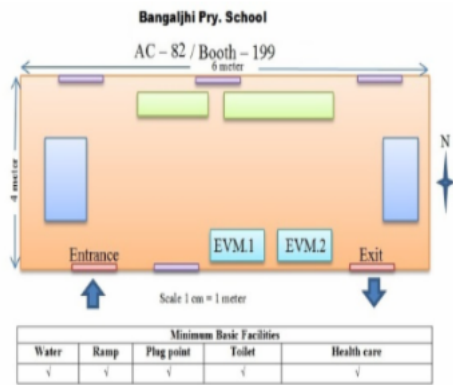

নির্বাচক নিবন্ধন আধিকারিকের স্বাক্ষর

Nazri Naksha

Google Map View

**Bangalji Pry. School**  
**AC\_82 Booth No.-199**

Polling Station Building Front View

Polling Station Front View

Cad View

Key MAP View