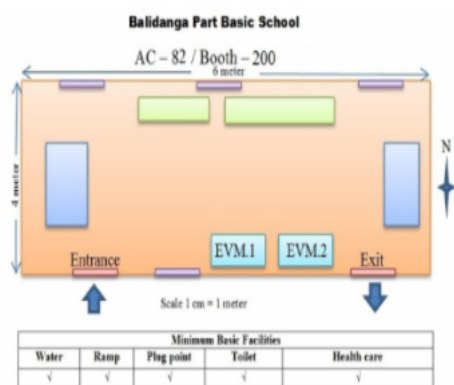

নির্বাচক নিবন্ধন আধিকারিকের স্বাক্ষর

Nazri Naksha

Google Map View

Polling Station Building Front View

Polling Station Front View

Cad View

Key MAP View

1 নাম : সহিদুল ইসলাম পিতার নাম: সিরাজ উদ্দিন মন্ডল বাড়ির নং : n0283 বয়স : 52 লিঙ্গ : পুরুষ	SLY1433069 ফটো উপলব্ধ	2 নাম : সামিমা বেগম স্বামীর নাম: সহিদুল ইসলাম বাড়ির নং : n0282 বয়স : 43 লিঙ্গ : মহিলা	SLY1433051 ফটো উপলব্ধ	3 নাম : আসাফুল খাতুন বিবি স্বামীর নাম: শামিম মন্ডল বাড়ির নং : n0222 বয়স : 43 লিঙ্গ : মহিলা	SLY1774199 ফটো উপলব্ধ
4 নাম : সালেহার বিবি স্বামীর নাম: গোলাম মোস্তফা বাড়ির নং : n0085 বয়স : 40 লিঙ্গ : মহিলা	FPL2399335 ফটো উপলব্ধ	5 নাম : মোঃ গোলাম মোস্তফা পিতার নাম: মোঃ মোছাকরিম বাড়ির নং : n0085 বয়স : 55 লিঙ্গ : পুরুষ	SLY2218451 ফটো উপলব্ধ	6 নাম : রওশনারা খাতুন পিতার নাম: মোসাকরিম সেখ বাড়ির নং : n0085 বয়স : 42 লিঙ্গ : মহিলা	FPL2186971 ফটো উপলব্ধ
7 নাম : মহঃ গোলাম কবীরিয়া পিতার নাম: মহঃ মুসাকরিম বাড়ির নং : n0085 বয়স : 46 লিঙ্গ : পুরুষ	SLY2739365 ফটো উপলব্ধ	8 নাম : পায়েল দাস পিতার নাম: ময়না দাস বাড়ির নং : বয়স : 24 লিঙ্গ : মহিলা	SLY2360006 ফটো উপলব্ধ	9 নাম : জুলেখা খাতুন স্বামীর নাম: হান্নান মিস্ত্রি বাড়ির নং : বয়স : 26 লিঙ্গ : মহিলা	SLY2350056 ফটো উপলব্ধ
10 নাম : রোজিনা খাতুন পিতার নাম: নসকর সেখ বাড়ির নং : বয়স : 36 লিঙ্গ : মহিলা	SLY2352409 ফটো উপলব্ধ	11 নাম : পাপিয়া খাতুন স্বামীর নাম: ফকির আলি সেখ বাড়ির নং : বয়স : 25 লিঙ্গ : মহিলা	SLY2350254 ফটো উপলব্ধ	12 নাম : জেসমিনা খাতুন স্বামীর নাম: কুদ্দুস সেখ বাড়ির নং : n0294 বয়স : 34 লিঙ্গ : মহিলা	SLY1651850 ফটো উপলব্ধ
13 নাম : ইলিয়াস সিদ্দিক পিতার নাম: তাহাজ্জদিন মিস্ত্রি বাড়ির নং : এন0000 বয়স : 46 লিঙ্গ : পুরুষ	SLY2093953 ফটো উপলব্ধ	14 নাম : সামিম সেখ পিতার নাম: মোঃ গোলাম মোস্তফা বাড়ির নং : এন0085 বয়স : 21 লিঙ্গ : পুরুষ	SLY2571305 ফটো উপলব্ধ	15 নাম : সরকত আলী মন্ডল মায়ের নাম: মনোয়ারা মন্ডল বাড়ির নং : n0016 বয়স : 40 লিঙ্গ : পুরুষ	FPL2503431 ফটো উপলব্ধ
16 নাম : মহঃসবুর আলী পিতার নাম: মহঃআজেহার আলী বাড়ির নং : n0016 বয়স : 47 লিঙ্গ : পুরুষ	FPL1577592 ফটো উপলব্ধ	17 নাম : আয়েসা বিবি মন্ডল স্বামীর নাম: সবুর আলি মন্ডল বাড়ির নং : n0016 বয়স : 46 লিঙ্গ : মহিলা	FPL2399483 ফটো উপলব্ধ	18 নাম : তৌফিকুল স্বামী পিতার নাম: আজহার আলী মন্ডল বাড়ির নং : n0016 বয়স : 47 লিঙ্গ : পুরুষ	SLY0802454 ফটো উপলব্ধ
19 নাম : রূপালী মন্ডল স্বামীর নাম: সরকত আলি মন্ডল বাড়ির নং : n0016 বয়স : 35 লিঙ্গ : মহিলা	SLY1255090 ফটো উপলব্ধ	20 নাম : রাবিয়া বিবি স্বামীর নাম: মোঃ মোছাকরিম বাড়ির নং : n0085 বয়স : 85 লিঙ্গ : মহিলা	SLY2624179 ফটো উপলব্ধ	21 নাম : আসলিমা বিবি স্বামীর নাম: মিলন সেখ বাড়ির নং : N0220 বয়স : 34 লিঙ্গ : মহিলা	SLY2028496 ফটো উপলব্ধ
22 নাম : মহুয়া খাতুন মায়ের নাম: রাজেশ মন্ডল বাড়ির নং : n0079 বয়স : 34 লিঙ্গ : মহিলা	SLY1293398 ফটো উপলব্ধ	23 নাম : মান্নান সেখ পিতার নাম: সফর আলি সেখ বাড়ির নং : n0068 বয়স : 42 লিঙ্গ : পুরুষ	FPL2503373 ফটো উপলব্ধ	24 নাম : সুরোজ মোল্লা পিতার নাম: জাকির মোল্লা বাড়ির নং : এন0068 বয়স : 23 লিঙ্গ : পুরুষ	SLY2544377 ফটো উপলব্ধ
25 নাম : সফরআলী করাতি পিতার নাম: সোনাতআলী করাতি বাড়ির নং : n0068 বয়স : 76 লিঙ্গ : পুরুষ	WB/11/073/456471 ফটো উপলব্ধ	26 নাম : আলিয়াবিবি করাতি স্বামীর নাম: সফরআলী করাতি বাড়ির নং : n0068 বয়স : 71 লিঙ্গ : মহিলা	FPL1578087 ফটো উপলব্ধ	27 নাম : শিল্পা খাতুন স্বামীর নাম: সাহিন বিশ্বাস বাড়ির নং : বয়স : 31 লিঙ্গ : মহিলা	SLY2350122 ফটো উপলব্ধ
28 নাম : রুমানা খাতুন পিতার নাম: মেহেবুব সেখ বাড়ির নং : n0331 বয়স : 28 লিঙ্গ : মহিলা	SLY1882554 ফটো উপলব্ধ	29 নাম : হালিমা খাতুন স্বামীর নাম: ইব্রাহিম সেখ বাড়ির নং : N0130 বয়স : 29 লিঙ্গ : মহিলা	SLY2028488 ফটো উপলব্ধ	30 নাম : মৌসুমি খাতুন স্বামীর নাম: নাসির উদ্দিন সেখ বাড়ির নং : n0391 বয়স : 28 লিঙ্গ : মহিলা	SLY1993567 ফটো উপলব্ধ