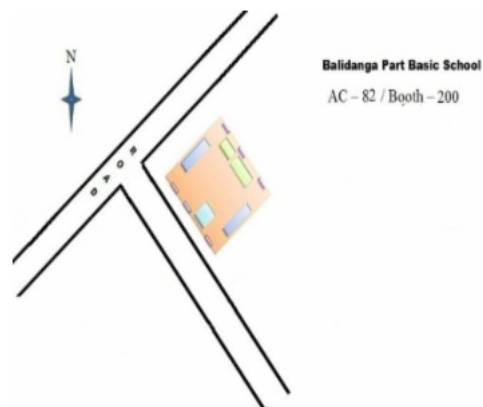

নির্বাচক নিবন্ধন আধিকারিকের স্বাক্ষর

Nazri Naksha

Google Map View

Polling Station Building Front View

Polling Station Front View

Cad View

Key MAP View

1 নাম : সহিদুল ইসলাম পিতার নাম: সিরাজ উদ্দিন মন্ডল বাড়ির নং : n0283 বয়স : 52 লিঙ্গ : পুরুষ	SLY1433069 ফটো উপলব্ধ	2 নাম : সামিমা বেগম স্বামীর নাম: সহিদুল ইসলাম বাড়ির নং : n0282 বয়স : 43 লিঙ্গ : মহিলা	SLY1433051 ফটো উপলব্ধ	3 নাম : আসাফুল খাতুন বিবি স্বামীর নাম: শামিম মন্ডল বাড়ির নং : n0222 বয়স : 43 লিঙ্গ : মহিলা	SLY1774199 ফটো উপলব্ধ
4 নাম : সালেহার বিবি স্বামীর নাম: গোলাম মোস্তফা বাড়ির নং : n0085 বয়স : 40 লিঙ্গ : মহিলা	FPL2399335 ফটো উপলব্ধ	5 নাম : মোঃ গোলাম মোস্তফা পিতার নাম: মোঃ মোছাকরিম বাড়ির নং : n0085 বয়স : 55 লিঙ্গ : পুরুষ	SLY2218451 ফটো উপলব্ধ	6 নাম : রওশনারা খাতুন পিতার নাম: মোসাকরিম সেখ বাড়ির নং : n0085 বয়স : 42 লিঙ্গ : মহিলা	FPL2186971 ফটো উপলব্ধ
7 নাম : মহঃ গোলাম কবীরিয়া পিতার নাম: মহঃ মুসাকরিম বাড়ির নং : n0085 বয়স : 46 লিঙ্গ : পুরুষ	SLY2739365 ফটো উপলব্ধ	8 নাম : পায়েল দাস পিতার নাম: ময়না দাস বাড়ির নং : বয়স : 24 লিঙ্গ : মহিলা	SLY2360006 ফটো উপলব্ধ	9 নাম : জুলেখা খাতুন স্বামীর নাম: হান্নান মিস্ত্রি বাড়ির নং : বয়স : 26 লিঙ্গ : মহিলা	SLY2350056 ফটো উপলব্ধ
10 নাম : রোজিনা খাতুন পিতার নাম: নসকর সেখ বাড়ির নং : বয়স : 36 লিঙ্গ : মহিলা	SLY2352409 ফটো উপলব্ধ	11 নাম : পাপিয়া খাতুন স্বামীর নাম: ফকির আলি সেখ বাড়ির নং : বয়স : 25 লিঙ্গ : মহিলা	SLY2350254 ফটো উপলব্ধ	12 নাম : জেসমিনা খাতুন স্বামীর নাম: কুদ্দুস সেখ বাড়ির নং : n0294 বয়স : 34 লিঙ্গ : মহিলা	SLY1651850 ফটো উপলব্ধ
13 নাম : ইলিয়াস সিদ্দিক পিতার নাম: তাহাজ্জদিন মিস্ত্রি বাড়ির নং : এন0000 বয়স : 46 লিঙ্গ : পুরুষ	SLY2093953 ফটো উপলব্ধ	14 নাম : সামিম সেখ পিতার নাম: মোঃ গোলাম মোস্তফা বাড়ির নং : এন0085 বয়স : 21 লিঙ্গ : পুরুষ	SLY2571305 ফটো উপলব্ধ	15 নাম : সরকত আলী মন্ডল মায়ের নাম: মনোয়ারা মন্ডল বাড়ির নং : n0016 বয়স : 40 লিঙ্গ : পুরুষ	FPL2503431 ফটো উপলব্ধ
16 নাম : মহঃসবুর আলী পিতার নাম: মহঃআজেহার আলী বাড়ির নং : n0016 বয়স : 47 লিঙ্গ : পুরুষ	FPL1577592 ফটো উপলব্ধ	17 নাম : আয়েসা বিবি মন্ডল স্বামীর নাম: সবুর আলি মন্ডল বাড়ির নং : n0016 বয়স : 46 লিঙ্গ : মহিলা	FPL2399483 ফটো উপলব্ধ	18 নাম : তৌফিকুল স্বামী পিতার নাম: আজহার আলী মন্ডল বাড়ির নং : n0016 বয়স : 47 লিঙ্গ : পুরুষ	SLY0802454 ফটো উপলব্ধ
19 নাম : রূপালী মন্ডল স্বামীর নাম: সরকত আলি মন্ডল বাড়ির নং : n0016 বয়স : 35 লিঙ্গ : মহিলা	SLY1255090 ফটো উপলব্ধ	20 নাম : রাবিয়া বিবি স্বামীর নাম: মোঃ মোছাকরিম বাড়ির নং : n0085 বয়স : 85 লিঙ্গ : মহিলা	SLY2624179 ফটো উপলব্ধ	21 নাম : আসলিমা বিবি স্বামীর নাম: মিলন সেখ বাড়ির নং : N0220 বয়স : 34 লিঙ্গ : মহিলা	SLY2028496 ফটো উপলব্ধ
22 নাম : মহুয়া খাতুন মায়ের নাম: রাজেশ মন্ডল বাড়ির নং : n0079 বয়স : 34 লিঙ্গ : মহিলা	SLY1293398 ফটো উপলব্ধ	23 নাম : মান্নান সেখ পিতার নাম: সফর আলি সেখ বাড়ির নং : n0068 বয়স : 42 লিঙ্গ : পুরুষ	FPL2503373 ফটো উপলব্ধ	24 নাম : সুরোজ মোল্লা পিতার নাম: জাকির মোল্লা বাড়ির নং : এন0068 বয়স : 23 লিঙ্গ : পুরুষ	SLY2544377 ফটো উপলব্ধ
25 নাম : সফরআলী করাতি পিতার নাম: সোনাতআলী করাতি বাড়ির নং : n0068 বয়স : 76 লিঙ্গ : পুরুষ	WB/11/073/456471 ফটো উপলব্ধ	26 নাম : আলিয়াবিবি করাতি স্বামীর নাম: সফরআলী করাতি বাড়ির নং : n0068 বয়স : 71 লিঙ্গ : মহিলা	FPL1578087 ফটো উপলব্ধ	27 নাম : শিল্পা খাতুন স্বামীর নাম: সাহিন বিশ্বাস বাড়ির নং : বয়স : 31 লিঙ্গ : মহিলা	SLY2350122 ফটো উপলব্ধ
28 নাম : রুমানা খাতুন পিতার নাম: মেহেবুব সেখ বাড়ির নং : n0331 বয়স : 28 লিঙ্গ : মহিলা	SLY1882554 ফটো উপলব্ধ	29 নাম : হালিমা খাতুন স্বামীর নাম: ইব্রাহিম সেখ বাড়ির নং : N0130 বয়স : 29 লিঙ্গ : মহিলা	SLY2028488 ফটো উপলব্ধ	30 নাম : মৌসুমি খাতুন স্বামীর নাম: নাসির উদ্দিন সেখ বাড়ির নং : n0391 বয়স : 28 লিঙ্গ : মহিলা	SLY1993567 ফটো উপলব্ধ